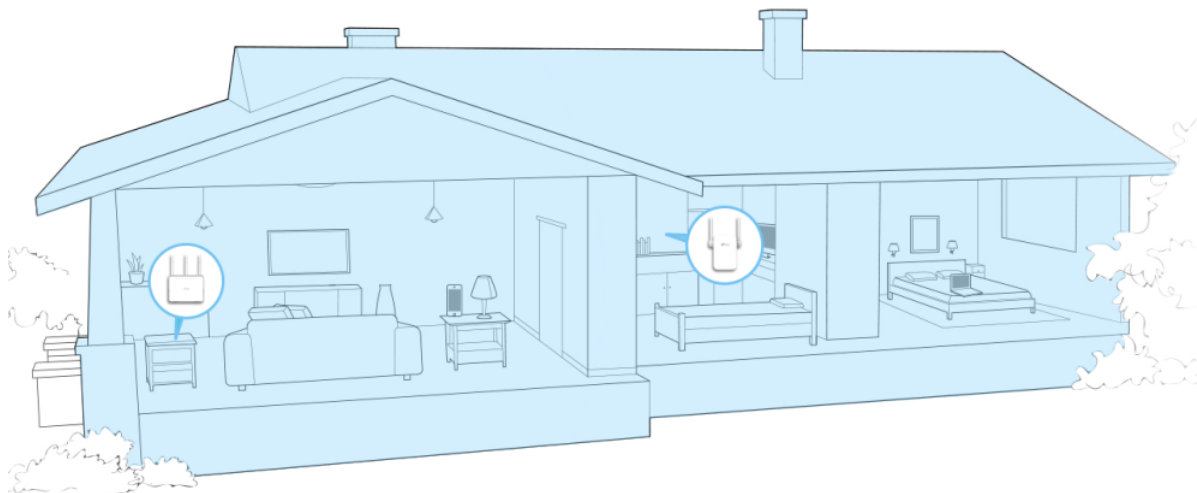

Díky **ethernetovému portu** může extender vykonávat funkci přístupového bodu, pomocí něhož můžete připojit bezdrátová zařízení ke své Wi-Fi síti.

Inteligentní kontrolka signálu pomáhá díky indikaci síly signálu najít pro extender nejlepší umístění, aby pokrytí Wi-Fi signálem bylo optimální.