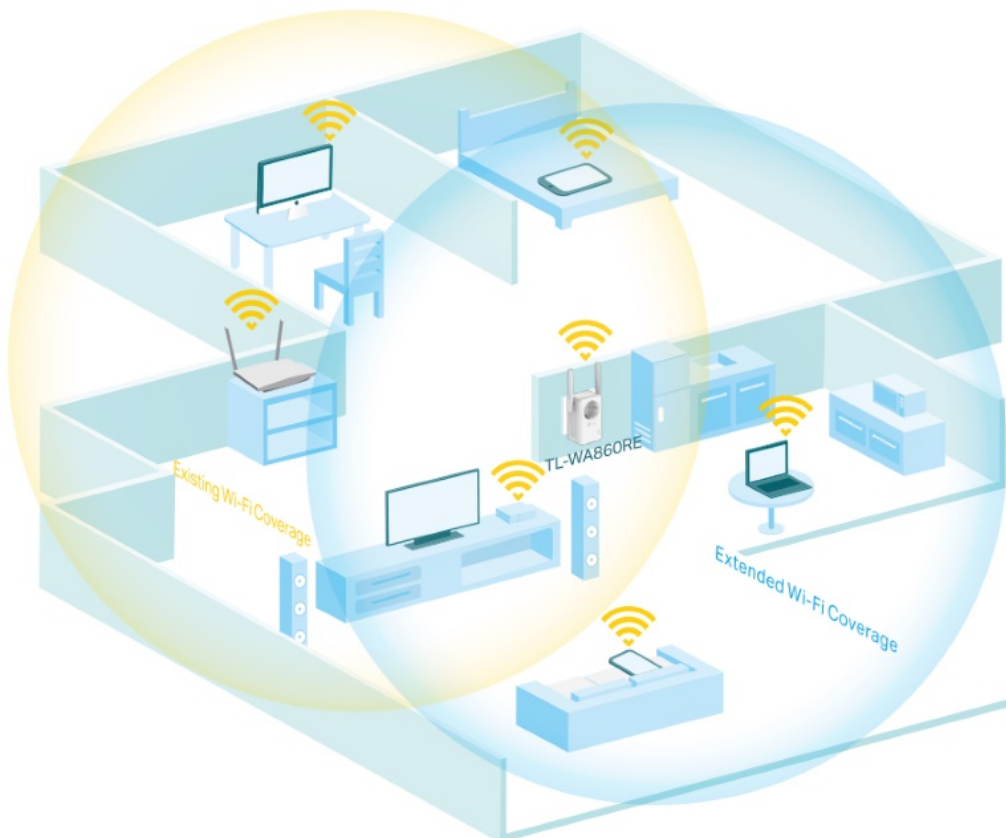

TP-Link TL-WA860RE

Opakovač signálu **s průchozí zásuvkou** je určen k rozšíření pokrytí a zlepšení signálu stávající bezdrátové sítě a odstranění „mrtvých zón“. Díky rychlosti až **300Mbit/s** s podporou standardů 802.11b/g/n, tlačítko **Range Extender (Opakovač signálu)**, miniaturní velikosti a nástěnné konstrukci nebylo rozšíření bezdrátové sítě nikdy jednodušší. Kromě toho, přidaná zásuvka zajišťuje napájení jiných elektrických zařízení. A co víc, díky ethernetovému portu může opakovač signálu TL-WA860RE fungovat jako **bezdrátový adaptér** a přeměnit tak kabelové zařízení na bezdrátové.

ZÁKLADNÍ SPECIFIKACE

Standard Wi-Fi: IEEE 802.11b/g/n

Rychlost datového přenosu: 300 Mb/s

Anténa: 2× externí neodnímatelná

Porty: 1× RJ-45

Frekvence: 2400–2483,5 MHz

Zabezpečení: 64/128/152bit WEP, WPA-PSK / WPA2-PSK