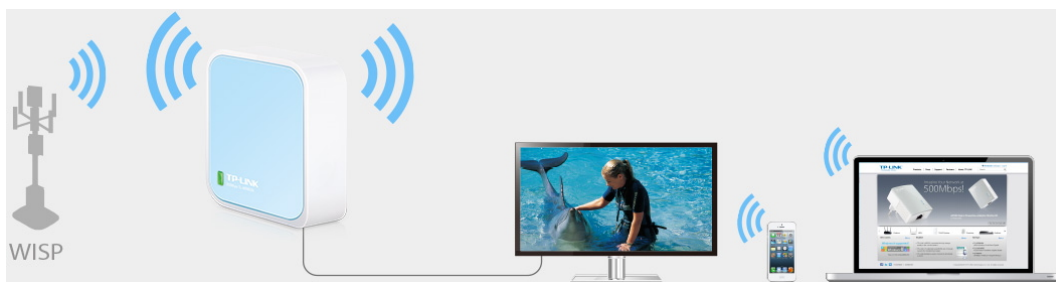

- Bezdrátový přenos dat rychlostí až 300 Mbit/s je ideální pro streamování videa, online hraní her a VoIP
- Kapesní velikost - ideální pro domácí použití a na cesty
- Podporuje provozní režimy router, opakovač signálu, klient, AP a WISP
- Flexibilní napájení prostřednictvím mikro USB portu z externího adaptéru nebo z počítače připojeného přes USB
- Snadná instalace během chvilky

Standardy Wi-Fi: IEEE 802.11n, IEEE 802.11g, IEEE 802.11b

Frekvence: 2,4 - 2,4835 GHz

Zabezpečení bezdrátové sítě: 64/128/152-bit WEP, WPA/WPA2, WPA-PSK/WPA2-PSK

Rozměry: 57 x 57 x 18 mm

Režim router

Okamžitě vytvoří samostatnou bezdrátovou síť a s můžete tak sdílet síť pro více zařízení. Ideální pro použití ve většině hotelech.

Režim hotspot

Užijte si bezdrátový přístup k internetu připojením k venkovnímu WISP Access Pointu.

Režim opakovače signálu

Rozšíření stávající Wi-Fi zesiluje signál a zvětšuje pokrytí.

Režim klient

Umožňuje zařízením, která vyžadují připojení po kabelu připojit se ke stávající bezdrátové síti.

Režim access point

Vytvoří bezdrátovou síť pro Wi-Fi zařízení.