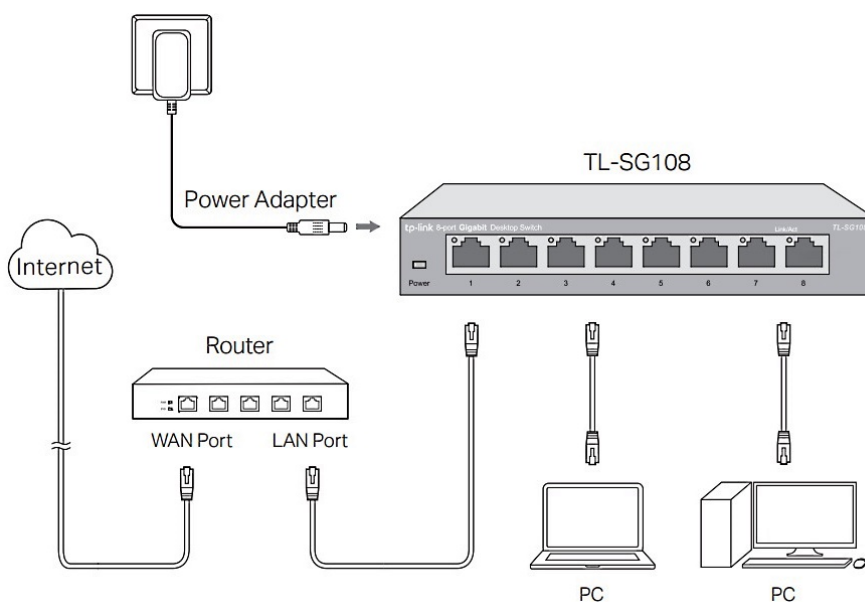

## TP-LINK TL-SG108

Cena celkem:	<b>634 Kč</b> <b>(bez DPH: 524 Kč)</b>
Běžná cena:	<b>697 Kč</b>
Ušetříte:	<b>63 Kč</b>
Kód zboží:	NAPTPL1032
Part No.:	TL-SG108
Záruka:	60 měs.
Stav:	Nové zboží

### TP-Link TL-SG108

Vysokorychlostní **8portový** stolní switch v kovovém těle představuje snadný způsob přechodu na **gigabitový ethernet**. Zvyšte rychlost svého síťového serveru a páteřních připojení nebo proměňte gigabitovou rychlost ve stolních počítačích v realitu. Switch TL-SG105 se navíc může pochlubit podporou **AUTO-MDIX** a funkcí řízení toku dat (**flow control**).

## **ZÁKLADNÍ SPECIFIKACE**

**Počet portů:** 8× GbE RJ-45 LAN

**Kapacita switche:** 16 Gb/s

**Rychlost směrování:** 11,9 Mp/s

**PoE:** ne

**Rozměry:** 158 × 101 × 25 mm