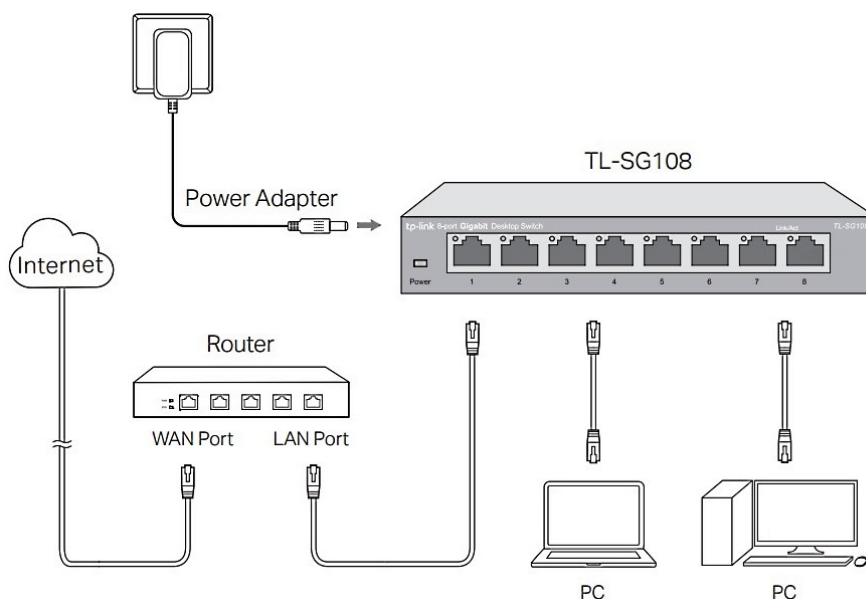

### TP-Link TL-SG108

Vysokorychlostní **8portový** stolní switch v kovovém těle představuje snadný způsob přechodu na **gigabitový ethernet**. Zvyšte rychlost svého síťového serveru a páteřních připojení nebo proměňte gigabitovou rychlost ve stolních počítačích v realitu. Switch TL-SG108 se navíc může pochlubit podporou **AUTO-MDIX** a funkcí řízení toku dat (**flow control**).

#### **ZÁKLADNÍ SPECIFIKACE**

**Počet portů:** 8x GbE RJ-45 LAN

**Kapacita switche:** 16 Gb/s

**Rychlost směrování:** 11,9 Mp/s

**PoE:** ne

**Rozměry:** 158 x 101 x 25 mm