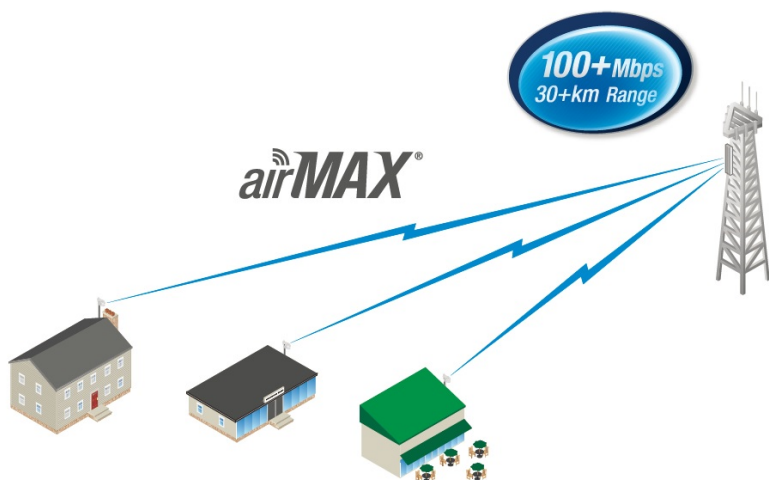

ACCESS POINT UBIQUITI LITEBEAM M5-23

Cena celkem:	1 239 Kč
	(bez DPH: 1 024 Kč)
Běžná cena:	1 363 Kč
Ušetříte:	124 Kč
Kód zboží:	NAAUBT1073
Part No.:	LBE-M5-23
Záruka:	26 měs.
Stav:	Nové zboží

Popis

Ubiquiti LiteBeam M5-23

LiteBeam (LBE-M5-23) je výkonná kompletní venkovní jednotka včetně 23 dBi antény pro pásmo 5 GHz vhodná jako klientské zařízení nebo pro spoj bod-bod. Jednotka umožňuje komunikaci rychlostí až 100 Mbps.

LiteBeam využívá nově navrženou **odlehčenou konstrukci antény** pro snadnější montáž bez nářadí. Patentovaná technologie InnerFeed integruje celou rádiovou část přímo do zářiče, který je krytý vysoce odolným UV stabilizovaným plastem.

Pro vysoké přenosové rychlosti jednotka využívá standard 802.11a/n a revoluční protokol **AirMAX (TDMA)** pro dosažení nízkých latencí. Anténní systém se skládá z **23dBi antény**. S jednotkami LiteBeam je tak možné připojit klienta až na vzdálenost 30 km.