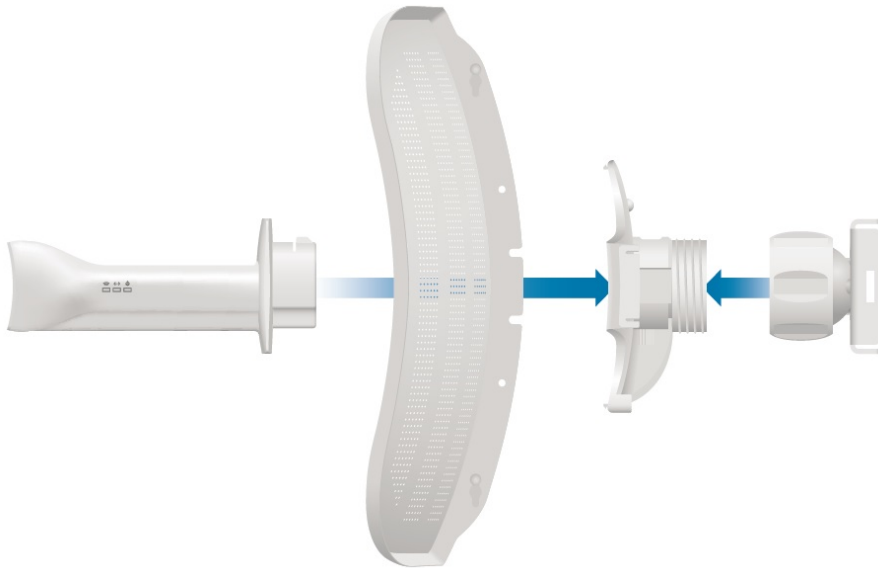

ACCESS POINT UBIQUITI LITEBEAM M5-23

Cena celkem:	1 239 Kč
	(bez DPH: 1 024 Kč)
Běžná cena:	1 363 Kč
Ušetříte:	124 Kč
Kód zboží:	NAAUBT1073
Part No.:	LBE-M5-23
Záruka:	26 měs.
Stav:	Nové zboží

Popis

Ubiquiti LiteBeam M5-23

LiteBeam (LBE-M5-23) je výkonná kompletní venkovní jednotka včetně 23 dBi antény pro pásmo 5 GHz vhodná jako klientské zařízení nebo pro spoj bod-bod. Jednotka umožňuje komunikaci rychlostí až 100 Mbps.

LiteBeam využívá nově navrženou **odlehčenou konstrukci antény** pro snadnější montáž bez nářadí. Patentovaná technologie InnerFeed integruje celou rádiovou část přímo do zářiče, který je krytý vysoce odolným UV stabilizovaným plastem.

Výhodou Litebeam je **vodováha a inovativní kloubový držák**, díky němu je možné anténu natočit do požadované polohy a přesně zaměřit.

I přes parabolickou anténu naleznete jednotku v praktickém kompaktním balení. **Skvělý poměr cena/výkon a snadná instalace** předurčuje k masivnímu nasazení do bezdrátových sítí.