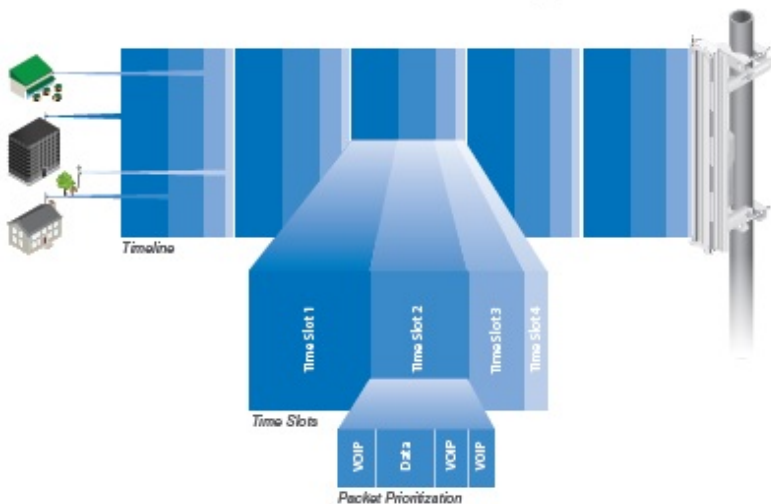

### Ubiquiti PowerBeam M5 400

PowerBeam (PBE-M5-400) je výkonná kompletní venkovní jednotka včetně **25 dBi MIMO 2x2** antény pro pásmo **5 GHz** vhodná pro PtP spoje. Jednotka umožňuje komunikaci rychlostí **až 150 Mbps**.

PowerBeam 400 využívá novou konstrukci antény pro větší odolnost proti rušení, má lepší návrh pro snadnou instalaci a je vybaven **gigabit ethernetem**. Materiál jednotky využívá technologii GEOMET pro vysokou odolnost proti korozi. Pro vysoké přenosové rychlosti jednotka využívá standard 802.11a/n a technologii **AirMAX (TDMA)** pro dosažení **nízkých latencí**.

### airMAX TDMA Technology

Antenní systém se skládá ze dvou antén (MIMO) s horizontální a vertikální polarizací, které využívají patentovanou technologii InnerFeed pro dosažení nejlepších vlastností při zachování dobré ceny.

**Anténa:** 400 mm, 25 dBi

**Rozměry:** 420 x 420 x 275 mm

**Hmotnost:** 1753 g

---