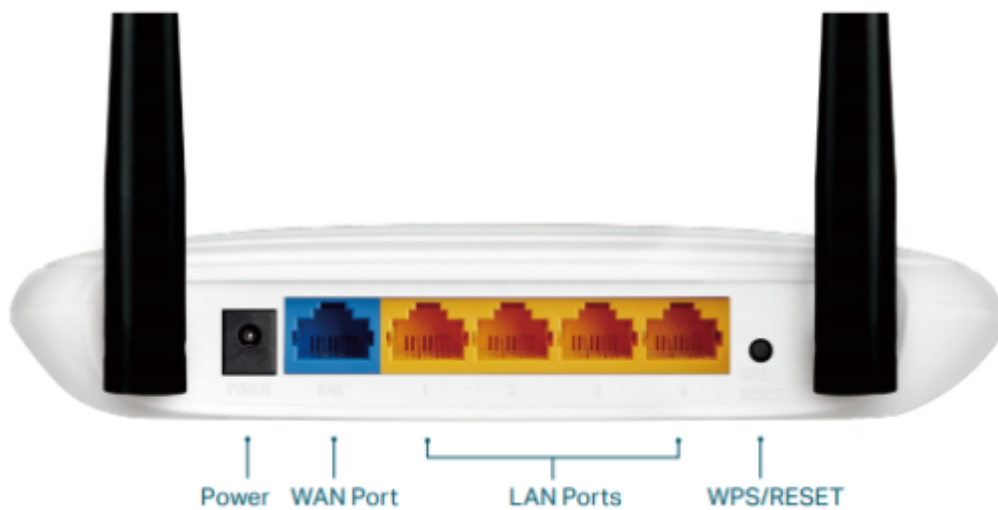

TP-LINK TL-WR841N

Cena celkem:	489 Kč (bez DPH: 404 Kč)
Běžná cena:	538 Kč
Ušetříte:	49 Kč
Kód zboží:	NARTPL1042
Part No.:	TL-WR841N
Záruka:	36 měs.
Stav:	Nové zboží

Popis

TP-Link TL-WR841N

Bezdrátový router s fixními anténami poskytuje propustnost bezdrátového spojení až do rychlosti **300 Mbit/s** s podporou standardů **IEEE 802.11b/g/n**. K propojení s ostatními prvky sítě slouží **jeden WAN** port a **čtyři LAN** porty. Router podporuje IGMP Proxy/Snooping, Bridge a Tag VLAN pro optimalizaci streamování IPTV. Mezi další přednosti zařízení patří podpora PPPoE, Dynamic IP, UPnP, DDNS, možnost přidat statické routy, VPN Pass-through, **zabudovaný firewall** a možnost uložení/obnovení konfigurace.

Součástí balení je napájecí adaptér (9 V/0,6 A).

Od HW revize 14.0 obsahuje pouze 1 signalizační diodu.

Snadné nastavení a správa pomocí mobilní aplikace Tether

Bezplatná **aplikace Tether** je k dispozici pro zařízení s operačním systémem Android i iOS, abyste mohli router snadno zprovoznit a spravovat nastavení vaší sítě.

ZÁKLADNÍ SPECIFIKACE

Standard: IEEE 802.11b/g/n

Rychlost datového přenosu: 300 Mbit/s

Porty: 4 x 10/100 Mbps RJ-45 LAN, 1 x 10/100 Mbps RJ-45 WAN

Frekvenční pásmo: 2,4 GHz

Zabezpečení: WEP, WPA, WPA2, WPA/WPA2-Enterprise (802.1x)