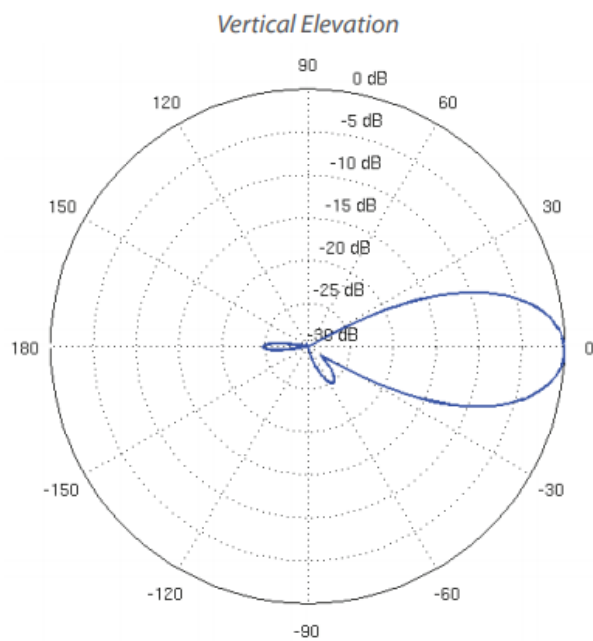

Šifrování: WPA2-AES

Napájení: 24 V, 0,5 A Gigabit (pasivní PoE)

Rozměry: 420 x 420 x 289 mm

Hmotnost: 1,795 kg

Vyzařovací charakteristika:

Ztráta odrazem:

Return Loss