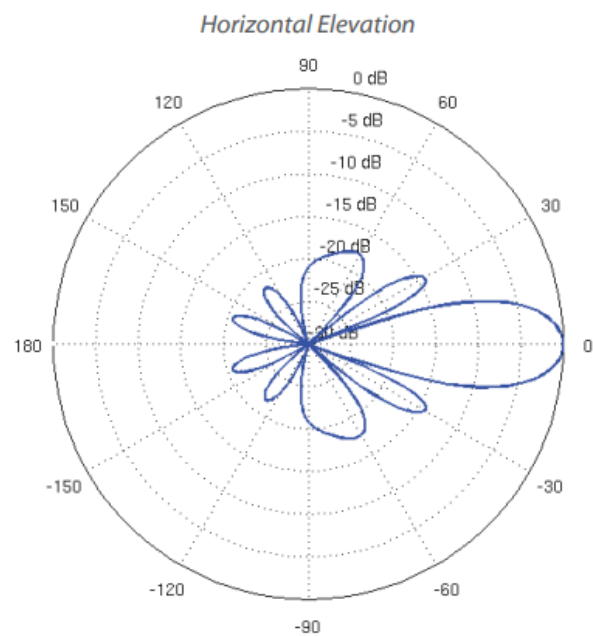

Šifrování: WPA2-AES

Napájení: 24 V, 0,5 A Gigabit (pasivní PoE)

Rozměry: 420 x 420 x 289 mm

Hmotnost: 1,795 kg

Vyzařovací charakteristika:

Ztráta odrazem:

Return Loss