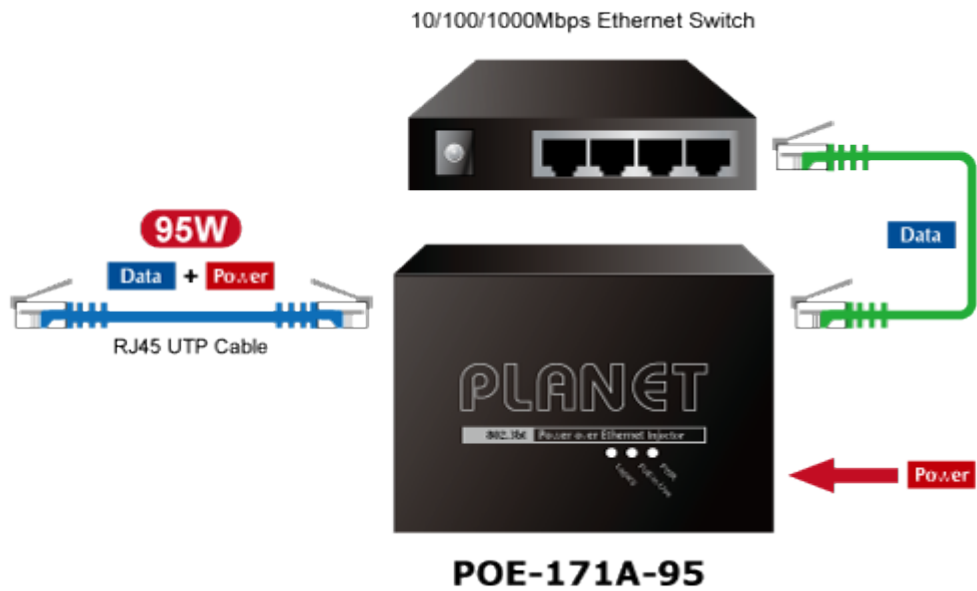

PLANET POE-171A-95

Cena celkem:	3 790 Kč (bez DPH: 3 132 Kč)
Běžná cena:	4 169 Kč
Ušetříte:	379 Kč
Kód zboží:	NETPLA2108
Part No.:	POE-171A-95
Záruka:	38 měs.
Stav:	Nové zboží

Popis**PLANET POE-171A-95**

Jednoportový PoE injektor pro napájení po Ethernetovém kabelu dle IEEE 802.3bt do příkonu až 95 W. Disponuje dvěma měděnými rozhraními 10M / 100M / 1G / 2,5G / 5GBASE-T RJ-45 pro zpracování extrémně velkého množství datového přenosu.

PoE-171A-95 přenáší data s napájením 56 V DC přes kroucené dvojlinky jako 95W PoE injektor a připojený rozbočovač POE-172S oddělí digitální data a napájení do tří volitelných výstupů (12 V/ 19 V/ 24 V DC) se vzdáleností až 100 metrů.

Zatížitelnost portu: až 95 W

Napájení: 52-56 V DC, max. 2,5 A

Provozní teplota: 0 až 50 °C

Rozměry: 94 × 70,3 × 26,2 mm

Hmotnost: 250 g

Powered Device

- PoE IP Camera
- PoE Wireless AP
- Ultra PoE Splitter

[Ostatní download](#)