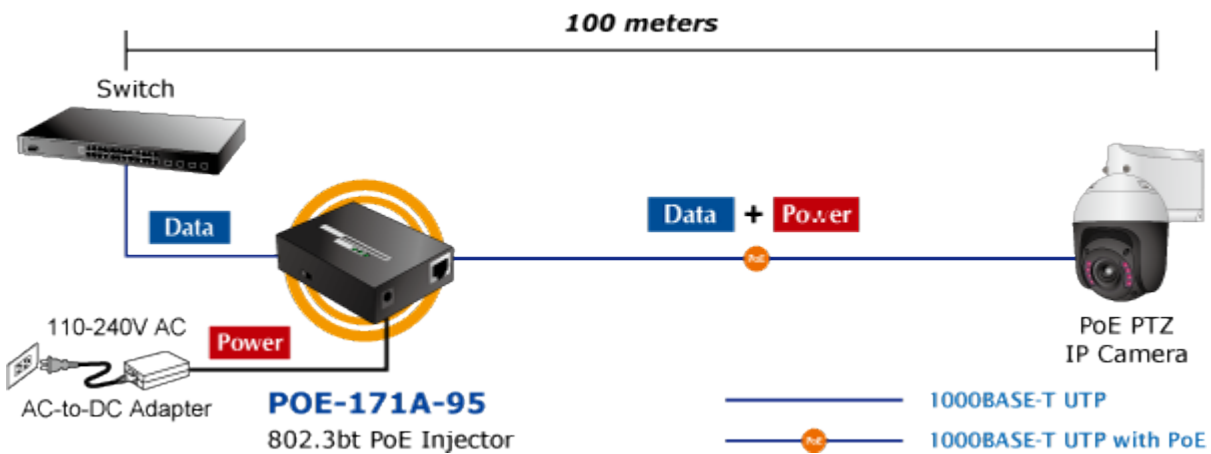

Jednoportový PoE injektor pro napájení po Ethernetovém kabelu dle IEEE 802.3bt do příkonu až 95 W. Disponuje dvěma měděnými rozhraními 10M / 100M / 1G / 2,5G / 5GBASE-T RJ-45 pro zpracování extrémně velkého množství datového přenosu.

PoE-171A-95 přenáší data s napájením 56 V DC přes kroucené dvojlinky jako 95W PoE injektor a připojený rozbočovač POE-172S oddělí digitální data a napájení do tří volitelných výstupů (12 V/ 19 V/ 24 V DC) se vzdáleností až 100 metrů.

ZÁKLADNÍ SPECIFIKACE

Rozhraní: 2× RJ-45 10/100/1000 Mbps : 1× Data input, 1× PoE (Data + Power) output

Celkový napájecí výkon: do 95 W, IEEE 802.3u, IEEE 802.3ab, IEEE 802.3bz, IEEE 802.3bt, IEEE 802.3at, IEEE 802.3af

Zatížitelnost portu: až 95 W

Napájení: 52-56 V DC, max. 2,5 A

Provozní teplota: 0 až 50 °C

Rozměry: 94 × 70,3 × 26,2 mm

Hmotnost: 250 g

Powered Device

- PoE IP Camera
- PoE Wireless AP
- Ultra PoE Splitter

[Ostatní download](#)