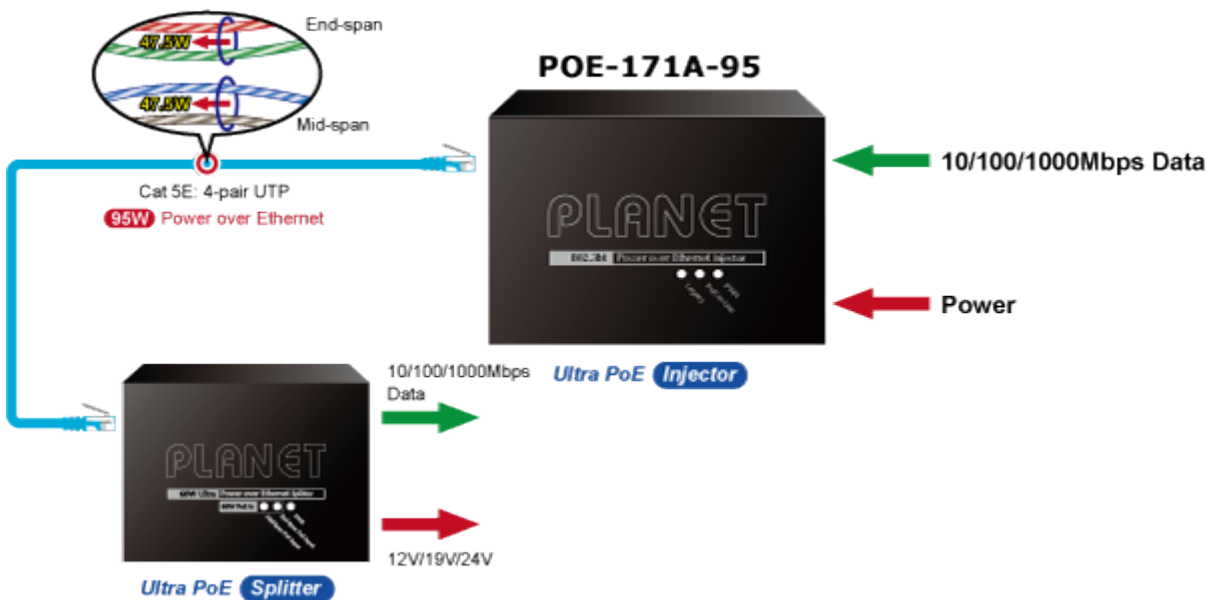

Jednoportový PoE injektor pro napájení po Ethernetovém kabelu dle IEEE 802.3bt do příkonu až 95 W. Disponuje dvěma měděnými rozhraními 10M / 100M / 1G / 2,5G / 5GBASE-T RJ-45 pro zpracování extrémně velkého množství datového přenosu.

PoE-171A-95 přenáší data s napájením 56 V DC přes kroucené dvojlinky jako 95W PoE injektor a připojený rozbočovač POE-172S oddělí digitální data a napájení do tří volitelných výstupů (12 V/ 19 V/ 24 V DC) se vzdáleností až 100 metrů.

ZÁKLADNÍ SPECIFIKACE

Rozhraní: 2× RJ-45 10/100/1000 Mbps : 1× Data input, 1× PoE (Data + Power) output

Celkový napájecí výkon: do 95 W, IEEE 802.3u, IEEE 802.3ab, IEEE 802.3bz, IEEE 802.3bt, IEEE 802.3at, IEEE 802.3af

Zatížitelnost portu: až 95 W

Napájení: 52-56 V DC, max. 2,5 A

Provozní teplota: 0 až 50 °C

Rozměry: 94 × 70,3 × 26,2 mm

Hmotnost: 250 g

Powered Device

- PoE IP Camera
- PoE Wireless AP
- Ultra PoE Splitter

[Ostatní download](#)