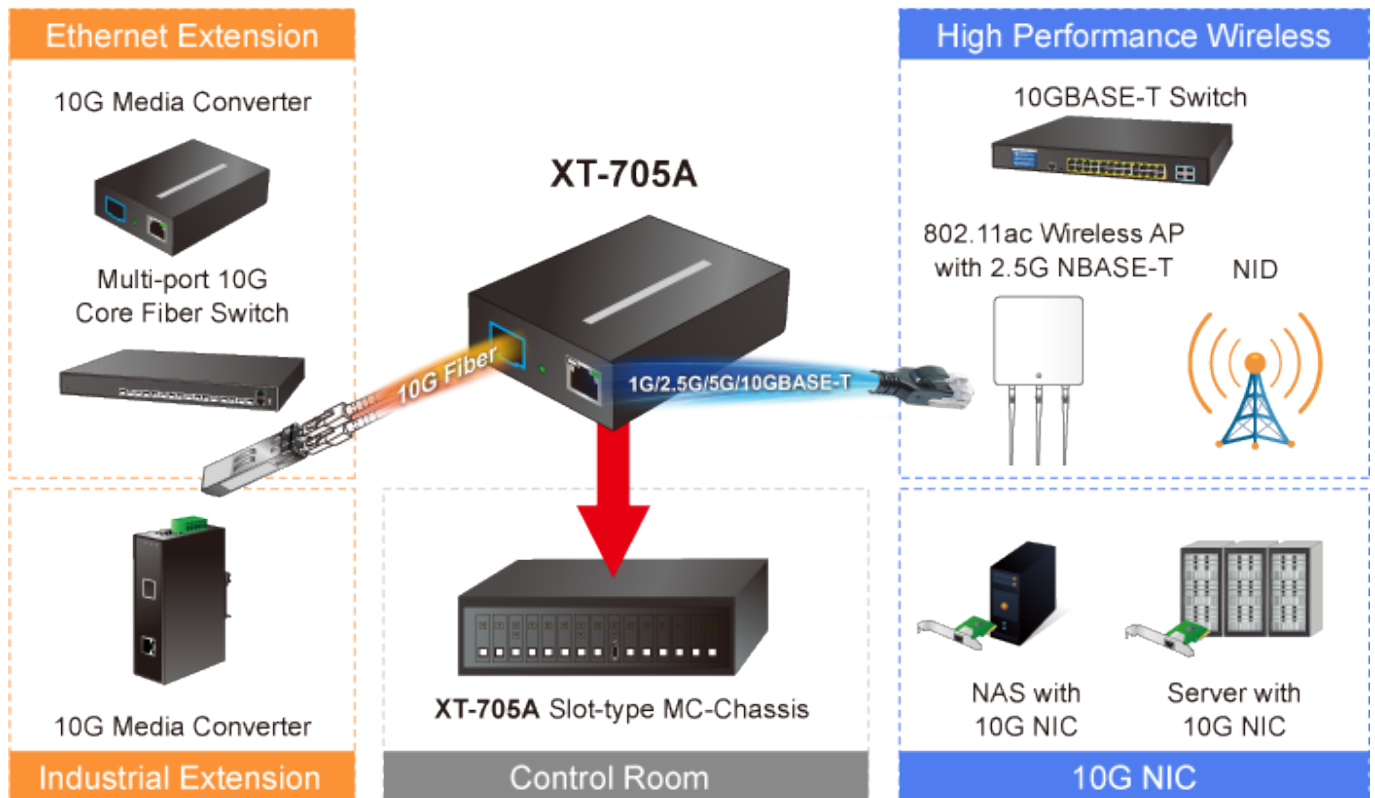

KONVERTOR PLANET XT-705A

Cena celkem:	4 423 Kč
	(bez DPH: 3 655 Kč)
Běžná cena:	4 865 Kč
Ušetříte:	442 Kč
Kód zboží:	NETPLA2090
Part No.:	XT-705A
Záruka:	26 měs.
Stav:	Nové zboží

Popis

PLANET XT-705A

Jednoduchý media konvertor vybavený metalickým RJ-45 konektorem s rychlostí 100/1000/2,5G/5G/10G a optickým SFP+ portem s rychlostí až 10GBASE. Použití je vhodné v sítích, kde je vyžadována extrémně vysoká šířka pásma, jako jsou například data centra, cloudová úložiště, nebo infrastruktura operátorů.

10Gbps Fiber to Copper Media Converter Application

Díky spolehlivosti je zaručena vysoká přenosová rychlost bez rizika ztráty paketů při extrémní rychlosti. Samozřejmostí je ochrana až 6 KV DC ESD. Další výhodou je nízká spotřeba 3,75 W při plné zátěži.

ZÁKLADNÍ SPECIFIKACE

Fyzické vlastnosti:

Porty: 1 x RJ-45 100/1000/2,5G/5G/10GBASE-T, 1 x SFP+ 10GBASE-XR

Podpora přenosu: JumboFrame 16K

Propustnost: sběrnice 20 Gbps, provozně 2,48 Mpps (64B)

Tabulka záznamů: 9K MAC adres

Provedení: vnitřní

Napájení: zdroj 5V DC, 2A max., celkový příkon do 3,75 W

Ochrana: ESD 6 KV DC

Provozní teplota: 0 až 50°C

Rozměry: 94 x 70 x 26 mm

Hmotnost: 180 g

Příklad zapojení:

Fiber to Ethernet Can Support Large-scale Retail Networks