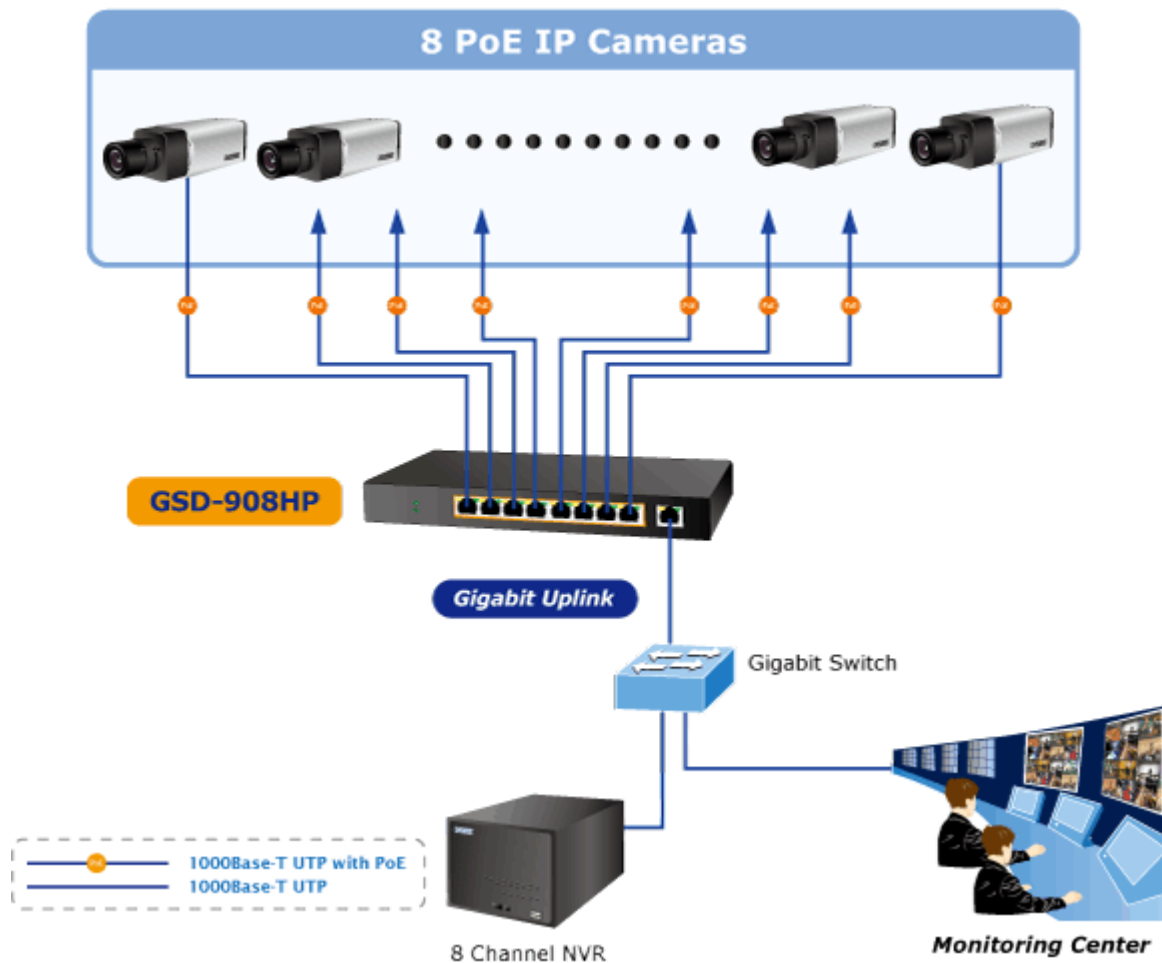

Gigabitový přepínač 9 portů 1000Base-T, 8 portů s PoE injektorem 802.3af, napájecí výkon až 100W. Externí napájecí zdroj, kovové provedení, bez ventilátorů.

Gigabitový 9portový přepínač s 8 PoE (power over ethernet) porty pro centralizované napájení zařízení po ethernetu jako jsou IP kamery, WiFi prvky nebo VOIP telefony. Celkem je k dispozici výstupní výkon 120W. Zařízení je svým provedením vhodné jak pro instalaci do domácích nebo kancelářských prostorů, je vhodné i pro aplikace v lokálních rozvaděčích. Výstupní výkon PoE portů je regulován v závislosti na příkonu napájených zařízení.

ZÁKLADNÍ SPECIFIKACE**Fyzické vlastnosti:**

Porty: 9 x 10/100/1000BASE-T s PoE, 1 x 10/100/1000BASE-T

Paměť: 4k MAC adres, buffer 192 KB

Propustnost: sběrnice 18 Gbps, provozně 13,3 Mpps (64B)

Podpora přenosu: JumboFrame 9KB

Provedení: desktop

Napájení: zdroj DC 55V, 2A max., celkový příkon do 100W

Ochrana: ne

Provozní teplota: 0 - 50°C

Rozměry: 235 x 103 x 27 mm

Hmotnost: 628 g

POE funkce:

Celkový napájecí výkon: 100 W, IEEE 802.3af, IEEE 802.3at

Počet injektorů: 8 x až 30 W

Perfect Combination 8-Port PoE Switch + 8-Ch NVR

[Parametry](#)

[Prezentace a použití](#)

[Manuál](#)

[Ostatní download](#)