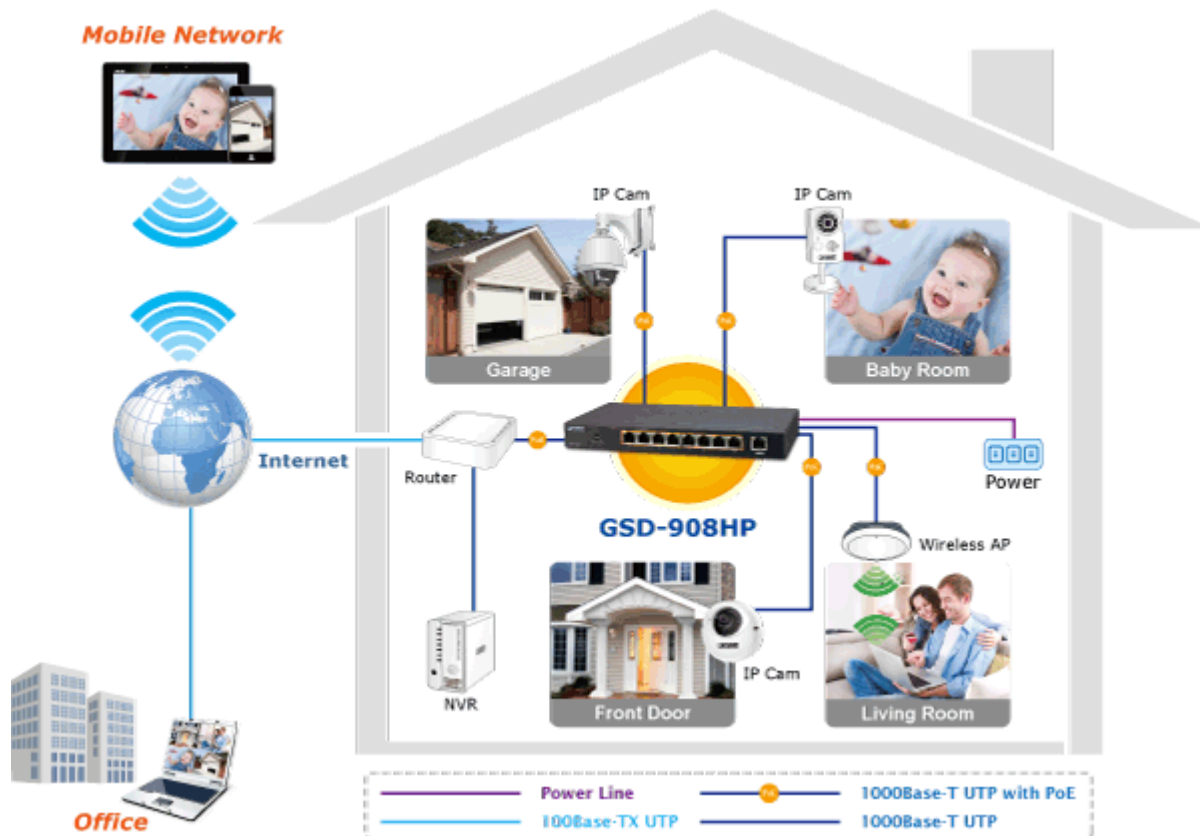

SWITCH PLANET GSD-908HP

Cena celkem:	2 903 Kč
	(bez DPH: 2 399 Kč)
Běžná cena:	3 193 Kč
Ušetříte:	290 Kč
Kód zboží:	NETPLA1851
Part No.:	GSD-908HP
Záruka:	38 měs.
Stav:	Nové zboží

Popis**PLANET GSD-908HP**

Gigabitový přepínač 9 portů 1000Base-T, 8 portů s PoE injektorem 802.3af, napájecí výkon až 100W. Externí napájecí zdroj, kovové provedení, bez ventilátorů.

Gigabitový 9portový přepínač s 8 PoE (power over ethernet) porty pro centralizované napájení zařízení po ethernetu jako jsou IP kamery, WiFi prvky nebo VOIP telefony. Celkem je k dispozici výstupní výkon 120W. Zařízení je svým provedením vhodné jak pro instalaci do domácích nebo kancelářských prostorů, je vhodné i pro aplikace v lokálních rozvaděčích. Výstupní výkon PoE portů je regulován v závislosti na příkonu napájených zařízení.

Provedení: desktop

Napájení: zdroj DC 55V, 2A max., celkový příkon do 100W

Ochrana: ne

Provozní teplota: 0 - 50°C

Rozměry: 235 x 103 x 27 mm

Hmotnost: 628 g

POE funkce:

Celkový napájecí výkon: 100 W, IEEE 802.3af, IEEE 802.3at

Počet injektorů: 8 x až 30 W

Perfect Combination 8-Port PoE Switch + 8-Ch NVR

[Parametry](#)

[Prezentace a použití](#)

[Manuál](#)

[Ostatní download](#)