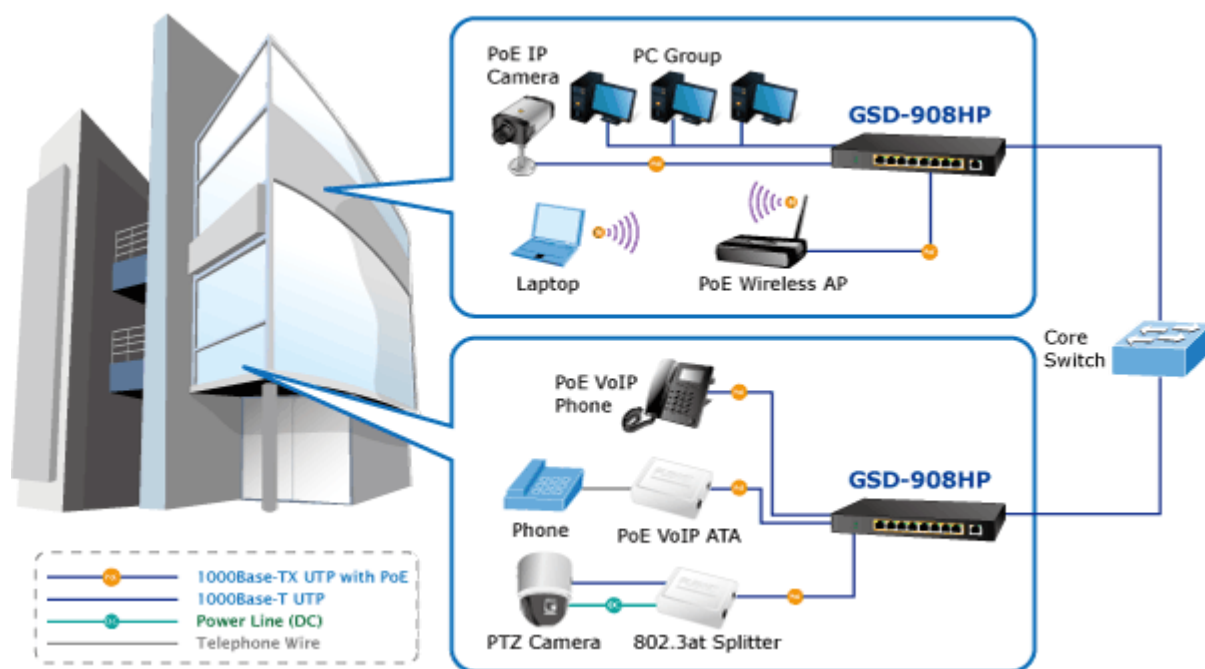

Gigabitový přepínač 9 portů 1000Base-T, 8 portů s PoE injektorem 802.3af, napájecí výkon až 100W. Externí napájecí zdroj, kovové provedení, bez ventilátorů.

Gigabitový 9portový přepínač s 8 PoE (power over ethernet) porty pro centralizované napájení zařízení po ethernetu jako jsou IP kamery, WiFi prvky nebo VOIP telefony. Celkem je k dispozici výstupní výkon 120W. Zařízení je svým provedením vhodné jak pro instalaci do domácích nebo kancelářských prostorů, je vhodné i pro aplikace v lokálních rozvaděčích. Výstupní výkon PoE portů je regulován v závislosti na příkonu napájených zařízení.

ZÁKLADNÍ SPECIFIKACE**Fyzické vlastnosti:**

Porty: 9 x 10/100/1000BASE-T s PoE, 1 x 10/100/1000BASE-T

Paměť: 4k MAC adres, buffer 192 KB

Propustnost: sběrnice 18 Gbps, provozně 13,3 Mpps (64B)

Podpora přenosu: JumboFrame 9KB

Provedení: desktop

Napájení: zdroj DC 55V, 2A max., celkový příkon do 100W

Ochrana: ne

Provozní teplota: 0 - 50°C

Rozměry: 235 x 103 x 27 mm

Hmotnost: 628 g

POE funkce:

Celkový napájecí výkon: 100 W, IEEE 802.3af, IEEE 802.3at

Počet injektorů: 8 x až 30 W

Perfect Combination 8-Port PoE Switch + 8-Ch NVR

[Parametry](#)

[Prezentace a použití](#)

[Manuál](#)

[Ostatní download](#)