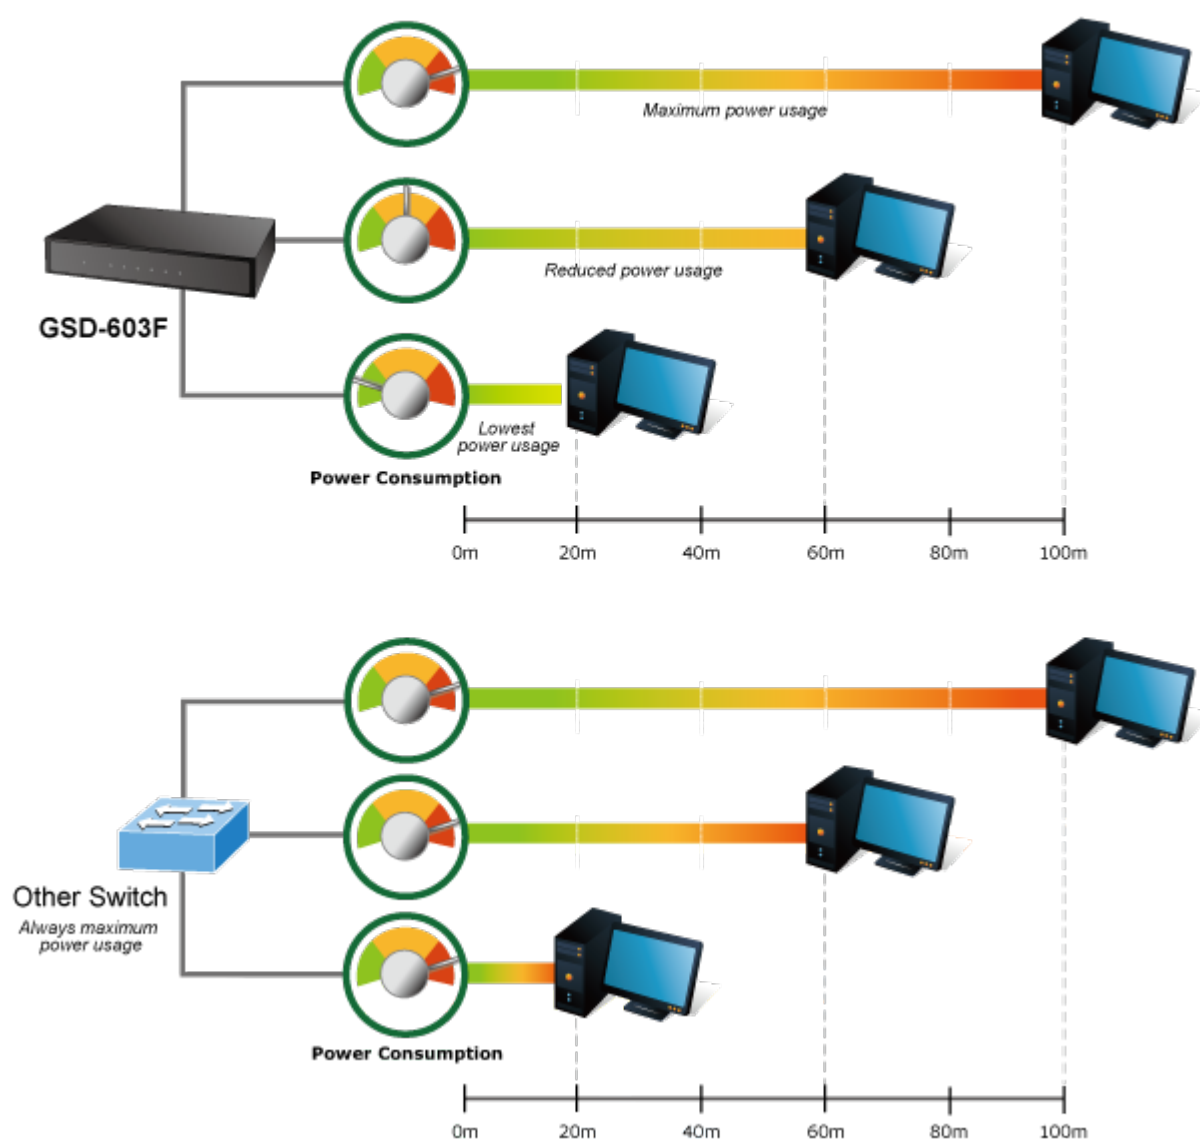

PLANET GSD-603F

Gigabitový desktopový přepínač s 5x metalickými porty (RJ-45) a 1x SFP slotem pro instalaci optických modulů. Autodetekce rychlosti a typu kabelu. Kovová skříň. Napájení externě DC 5V. Podpora snížené spotřeby EuP (Energy-using Products).

Gigabitový přepínač pro interní instalaci nebo i do 10" rozvaděčů. Disponuje možností instalace jednoho gigabitového MiniGBIC modulu.

Podporuje novou direktivu EU ohledně příkonu síťových a koncových zařízení EuP (Energy-using Products), řídí vnitřní spotřebu proudu na základě vytížení ethernet portů.

ZÁKLADNÍ SPECIFIKACE

Fyzické vlastnosti:

Porty: 5 x RJ-45 10/100/1000BASE-T, 1 x SFP 1000BASE-X

Paměť: 2k MAC adres, buffer 1,5Mb

Propustnost: sběrnice 12 Gbps, provozně 8,9 Mpps (64B)

Podpora přenosu: JumboFrame 9K

Provedení: Desktop

Napájení: externí 5V DC, celkový příkon do 4,1 W

Ochrana: ne

Provozní teplota: 0°C - 50°C

Rozměry: 162 x 102 x 28 mm

Hmotnost: 398 g

Intelligent Power Savings

 [Manuál](#)