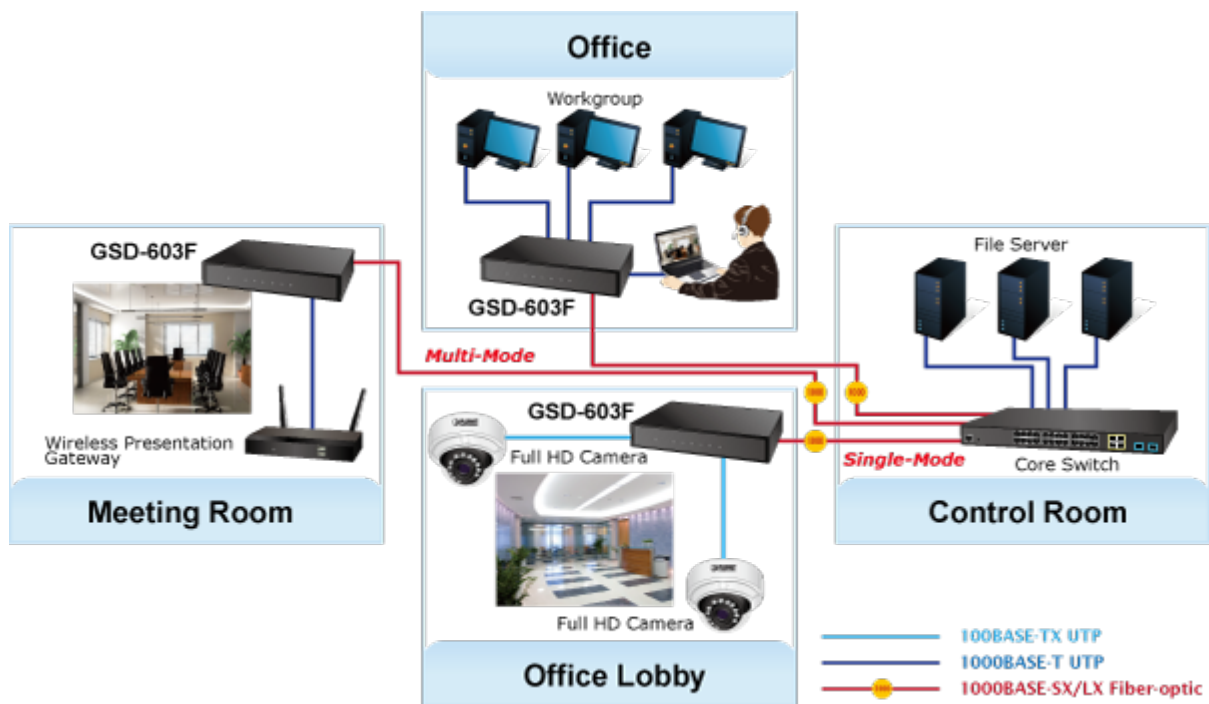

PLANET GSD-603F

Gigabitový desktopový přepínač s 5x metalickými porty (RJ-45) a 1x SFP slotem pro instalaci optických modulů. Autodetekce rychlosti a typu kabelu. Kovová skříň. Napájení externě DC 5V. Podpora snížené spotřeby EuP (Energy-using Products).

Gigabitový přepínač pro interní instalaci nebo i do 10" rozvaděčů. Disponuje možností instalace jednoho gigabitového MiniGBIC modulu.

Podporuje novou direktivu EU ohledně příkonu síťových a koncových zařízení EuP (Energy-using Products), řídí vnitřní spotřebu proudu na základě vytížení ethernet portů.

ZÁKLADNÍ SPECIFIKACE

Fyzické vlastnosti:

Porty: 5 x RJ-45 10/100/1000BASE-T, 1 x SFP 1000BASE-X

Paměť: 2k MAC adres, buffer 1,5Mb

Propustnost: sběrnice 12 Gbps, provozně 8,9 Mpps (64B)

Podpora přenosu: JumboFrame 9K

Provedení: Desktop

Napájení: externí 5V DC, celkový příkon do 4,1 W

Ochrana: ne

Provozní teplota: 0°C - 50°C

Rozměry: 162 x 102 x 28 mm

Hmotnost: 398 g

Intelligent Power Savings

 [Manuál](#)