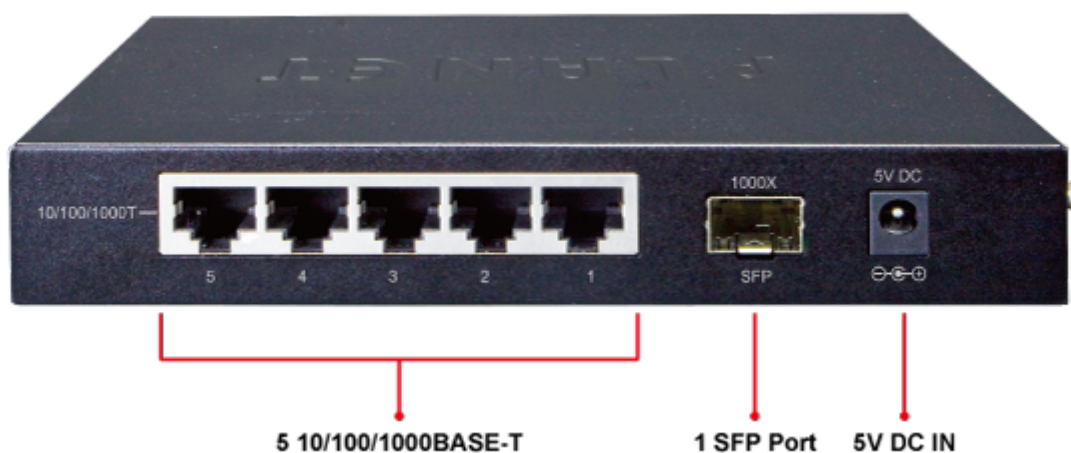

SWITCH PLANET GSD-603F

Cena celkem:

913 Kč**(bez DPH: 754 Kč)**

Běžná cena:

1 004 Kč

Ušetříte:

91 Kč

Kód zboží:

PLANET GSD-603F

Gigabitový desktopový přepínač s 5x metalickými porty (RJ-45) a 1x SFP slotem pro instalaci optických modulů. Autodetekce rychlosti a typu kabelu. Kovová skříň. Napájení externě DC 5V. Podpora snížené spotřeby EuP (Energy-using Products).

Gigabitový přepínač pro interní instalaci nebo i do 10" rozvaděčů. Disponuje možností instalace jednoho gigabitového MiniGBIC modulu.

Podporuje novou direktivu EU ohledně příkonu síťových a koncových zařízení EuP (Energy-using Products), řídí vnitřní spotřebu proudu na základě vytížení ethernet portů.

ZÁKLADNÍ SPECIFIKACE

Fyzické vlastnosti:

Porty: 5 x RJ-45 10/100/1000BASE-T, 1 x SFP 1000BASE-X

Paměť: 2k MAC adres, buffer 1,5Mb

Propustnost: sběrnice 12 Gbps, provozně 8,9 Mpps (64B)

Podpora přenosu: JumboFrame 9K