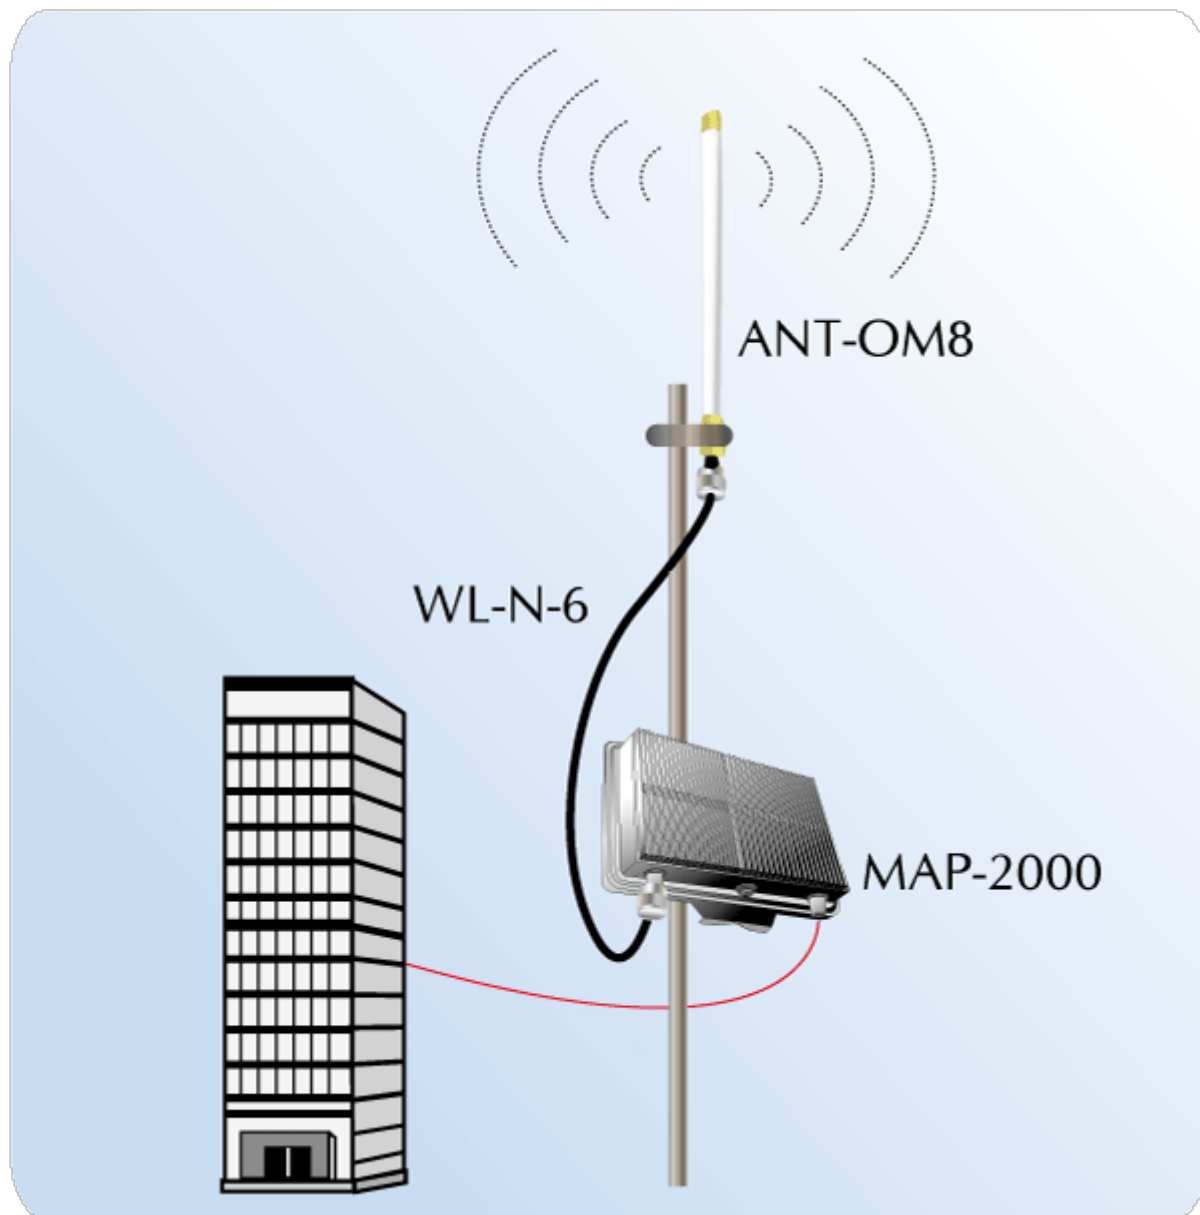

PLANET VŠESMĚROVÁ ANTÉNA 8DBI

| | |
|--------------|-----------------------------------------------|
| Cena celkem: | 1 215 Kč (bez DPH: 1 004 Kč) |
| Běžná cena: | 1 337 Kč |
| Ušetříte: | 122 Kč |
| Kód zboží: | NETPLA1757 |
| Part No.: | ANT-OM8 |
| Záruka: | 26 měs. |
| Stav: | Nové zboží |

Popis

PLANET všesměrová anténa 8 dBi

Všesměrová anténa 8 dBi určená pro libovolné systémy ve frekvenčním pásmu **2,4 GHz**. Primárně navržené pro ISM pásmo 2400-2485 MHz a nasazení pro bezdrátové datové sítě. Jejich typickou aplikací je připojení bezdrátových WLAN přístupových bodů.

ZÁKLADNÍ SPECIFIKACE

Zisk: 8 dBi

Vertikální úhel pokrytí (-3 dB): 10°

Impedance: 50 Ohmů

SWR: <1,3

Polarizace: vertikální, lineární

Provozní teplota: -40 až +70 °C

Konektor: N (Female)