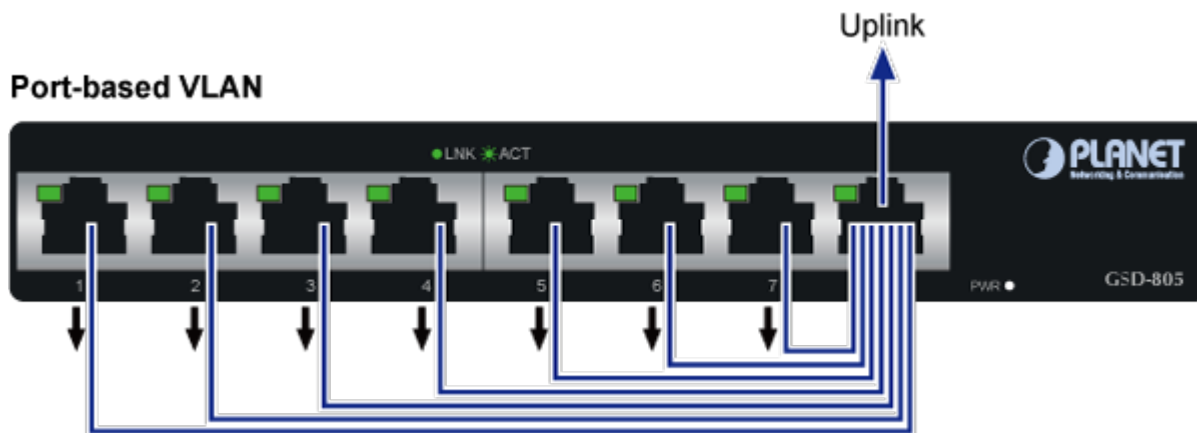

## SWITCH PLANET GSD-805V2

Cena celkem:	<b>1 303 Kč</b>
	<b>(bez DPH: 1 077 Kč)</b>
Běžná cena:	<b>1 433 Kč</b>
Ušetříte:	<b>130 Kč</b>
Kód zboží:	NETPLA1410
Part No.:	GSD-805
Záruka:	38 měs.
Stav:	Nové zboží

### PLANET GSD-805v2

8portový Gigabitový desktopový přepínač. Portové VLAN s možnou izolací portů. ESD+EFT ochrany proti elektrostatice a přepětí. Energeticky úsporný dle IEEE 802.3az. Kovová skříň, interní napájecí zdroj, bez ventilátorů.

Gigabitové přepínače v miniaturním provedení pro stolní použití. Mají plnou propustnost, jsou neblokující, vybaveny architekturou Store and Forward.