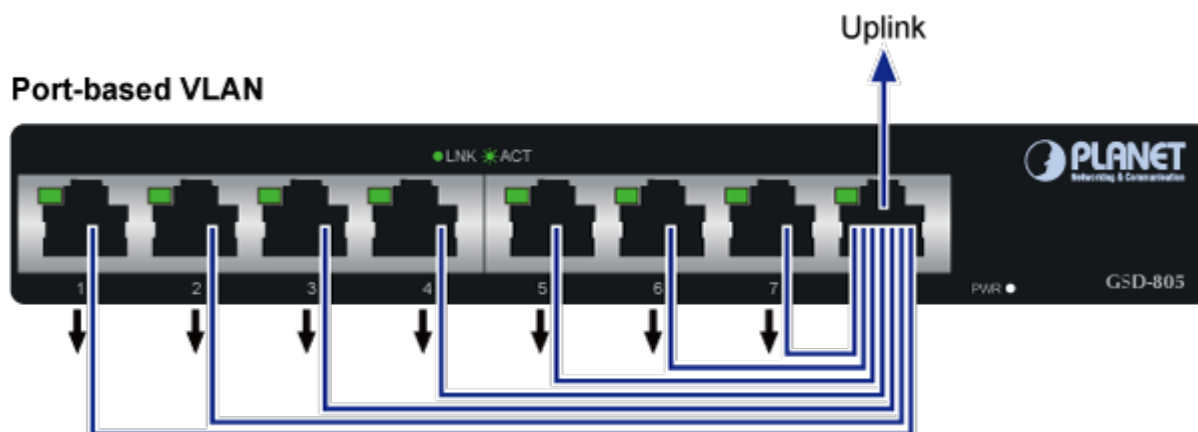

## SWITCH PLANET GSD-805V2

Cena celkem:	<b>1 235 Kč</b>
	<b>(bez DPH: 1 021 Kč)</b>
Běžná cena:	<b>1 358 Kč</b>
Ušetříte:	<b>123 Kč</b>
Kód zboží:	NETPLA1410
Part No.:	GSD-805
Záruka:	38 měs.
Stav:	Nové zboží

### PLANET GSD-805v2

8portový Gigabitový desktopový přepínač. Portové VLAN s možnou izolací portů. ESD+EFT ochrany proti elektrostatice a přepětí. Energeticky úsporný dle IEEE 802.3az. Kovová skříň, interní napájecí zdroj, bez ventilátorů.

Gigabitové přepínače v miniaturním provedení pro stolní použití. Mají plnou propustnost, jsou neblokující, vybaveny architekturou Store and Forward.