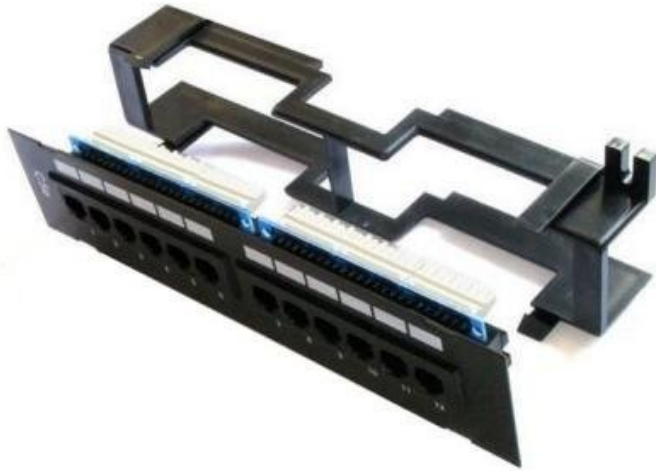

PATCH PANEL XTENDLAN PPWM-12C6U

Cena celkem:

456 Kč

(bez DPH: 377 Kč)

Běžná cena:

502 Kč

Ušetříte:

46 Kč

Kód zboží:

NETXTE2518

Part No.:

PPWM-12C6U

Záruka:

26 měs.

Stav:

Nové zboží

Popis

XtendLan PPWM-12C6U

Propojovací panel, 12 portů RJ-45, narážecí kontakty normal. Čelní panel je snadno odnímatelný ze stěnového plastového rámečku.

ZÁKLADNÍ SPECIFIKACE

Počet portů: 12