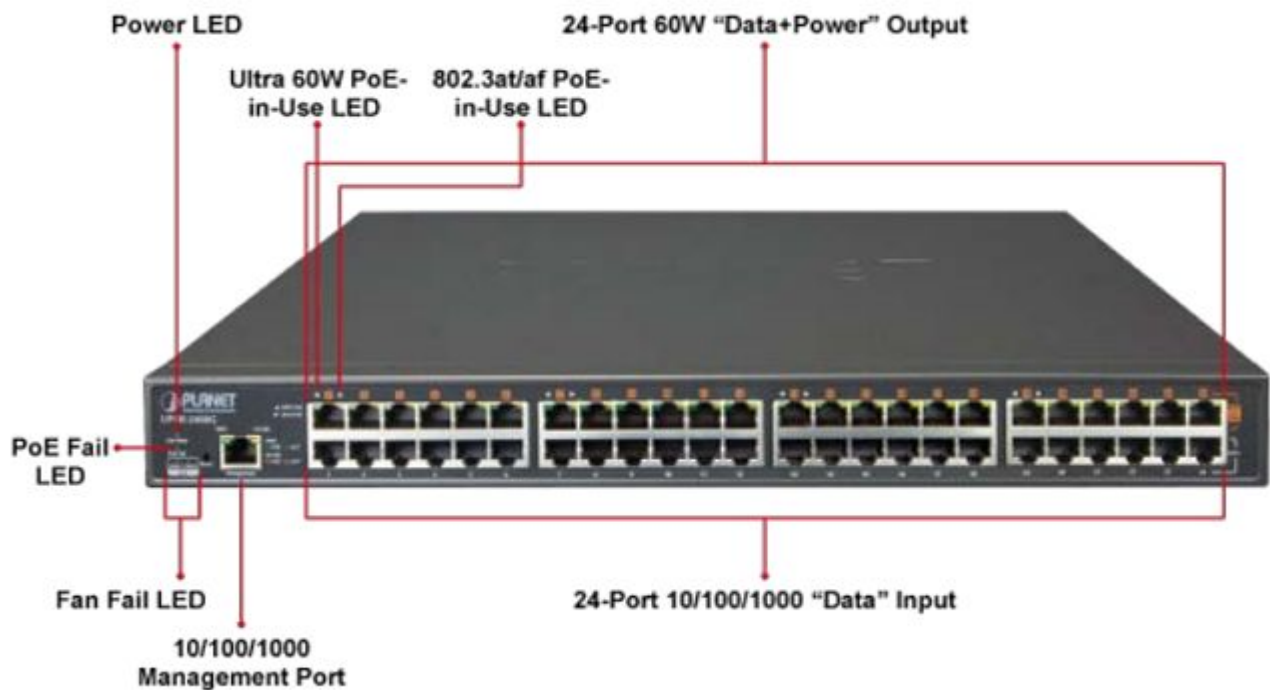

PLANET UPOE-2400G

Cena celkem:	28 378 Kč (bez DPH: 23 453 Kč)
Běžná cena:	31 216 Kč
Ušetříte:	2 838 Kč
Kód zboží:	NETPLA1387
Part No.:	UPOE-2400G
Záruka:	38 měs.
Stav:	Nové zboží

Popis

PLANET UPOE-2400G

24portový Ultra PoE+ injektor pro napájení po Ethernetovém kabelu, standard **IEEE 802.3bt PoE++ (8x až 95 W/port + 16x až 75 W/port)**, 24x port data-in, 24x port data+power out.

Web správa, watchdog, scheduler, SNMP trap. Napájení AC 230 V, instalace 19"/1U.

Ultra PoE+ (power over ethernet) Injektor HUB pro napájení vícepřikonových zařízení IEEE 802.3bt po ethernetu. Je navržen pro napájení zařízení jako jsou PTZ nebo Speedome IP kamery, WiFi přístupové body, VoIP telefony a terminálové stanice včetně LCD monitorů.

K dispozici je celkem 16 portů **s celkovým napájecím výkonem 800 W**, injektor je průchozí, napájení přidružuje na již stávající ethernet Cat5/5e/6 vedení.

ZÁKLADNÍ SPECIFIKACE

Rozhraní: 24 x RJ-45 10/100/1000 Mbps : 24 x Data input, 24 x PoE (Data + Power) output, 1 x RJ-45 port konzole