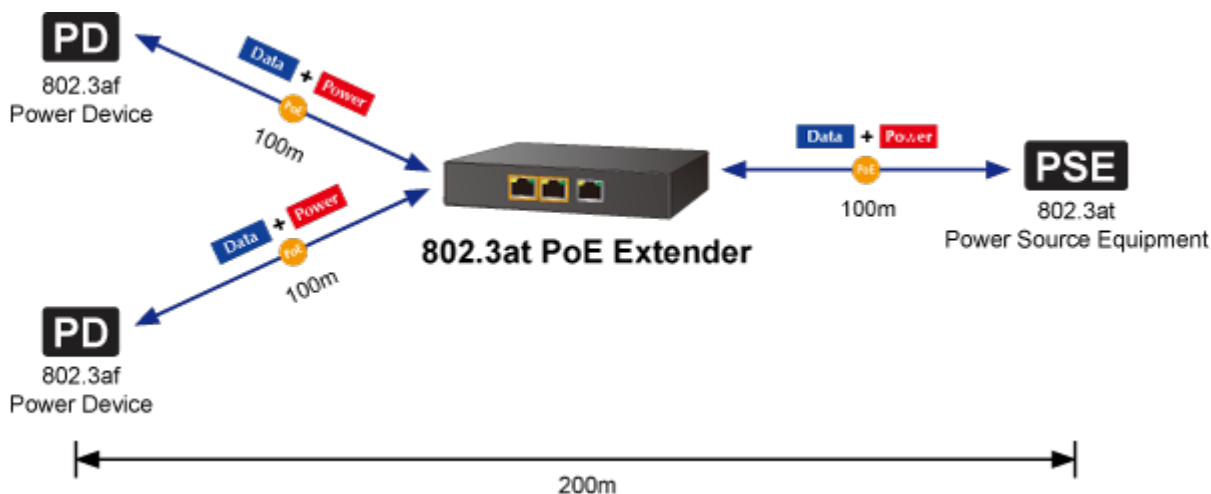

Aplikace extenderu je ideální v místě použití IP kamer nebo bezdrátových přístupových bodů na jejich delší přípojně vzdálenosti. Cenově se tak jedná o levné rozšíření možnosti instalovat napájená zařízení do míst vzdálenějších od centrálního switchu nebo racku. Použití spočívá v jednoduchém vložení extenderu na přerušené vedení.

ZÁKLADNÍ SPECIFIKACE

Fyzické vlastnosti:

Porty: 3 x RJ-45 10/100/1000Base-T

Paměť: 2k MAC adres, buffer 2 Mb

Propustnost: sběrnice 6 Gbps, provozně 4,46 Mpps

Podpora přenosu: JumboFrame 10 KB

Provedení: na zeď

Napájení: IEEE 802.3at DC 52-56 V, celkový příkon do 36 W

Ochrana: ESD do 2 kV, EFT do 2 kV

Provozní teplota: 0 až +50 °C

Rozměry: 140 x 77 x 28 mm

Hmotnost: 234 g

POE funkce:

Celkový napájecí výkon: 25 W, IEEE 802.3af, IEEE 802.3at

Počet injektorů: 1 x až 30,8 W (vstup), 2 x až 25 W

Typ napájení: End-span

Pokročilé funkce:

- 1. Rozšiřuje dosah PoE na dalších 100 metrů

 [Parametry](#)

 [Ostatní download](#)