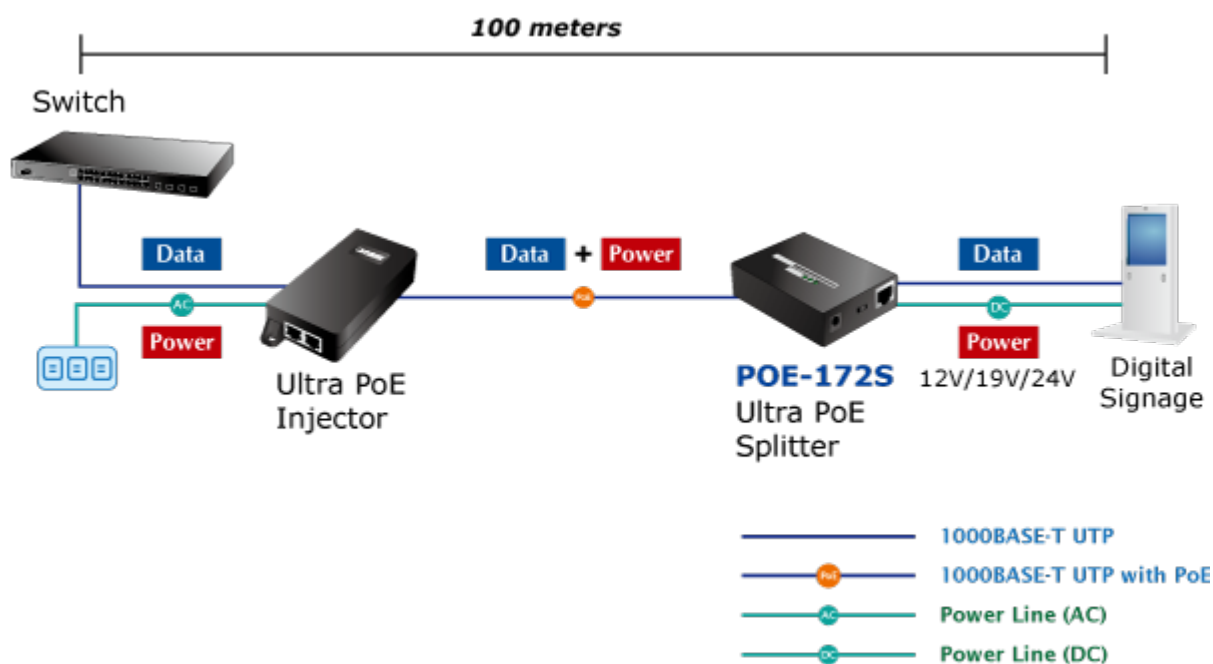

PLANET POE-172S

Cena celkem:	1 982 Kč
	(bez DPH: 1 638 Kč)
Běžná cena:	2 180 Kč
Ušetříte:	198 Kč
Kód zboží:	NETPLA1365
Part No.:	POE-172S
Záruka:	38 měs.
Stav:	Nové zboží

Popis

PLANET POE-172S

Gigabitový splitter pro napájení po Ethernetovém kabelu. Část pro přímé napájení vzdálených zařízení do příkonu až 60 W. Volitelné výstupní napětí 12/19/24 V DC, přepínání DIP přepínačem. Instalace desktop nebo do šasi.

"Power over Ethernet splitter" s maximální zatížitelností až 60 W pro napájení zařízení po ethernetu. Designovaný pro použití s kamerami PTZ, dotykovými monitory, pokladními terminály nebo Wi-Fi přístupovými body. Lze ho využít i pro napájení zařízení jako jsou embedded počítače nebo LCD zobrazovače, kiosky apod.

Napájení PoE lze realizovat i na gigabitovém ethernetu, napájení se přenáší po všech vodičích UTP/FTP ethernet vedení, injektor podporuje IEEE 802.3 / 802.3u / 802.3ab, 10/100/1000Base-T.

ZÁKLADNÍ SPECIFIKACE

Hmotnost: 300 g

POE funkce:

Celkový napájecí výkon: IEEE 802.3bt (zpětně kompatibilní s IEEE 802.3at, IEEE 802.3af)

Počet injektorů: 1 x až 60 W

Typ napájení: End-span, Mid-span

Typická aplikace:

PoE 802.3bt: