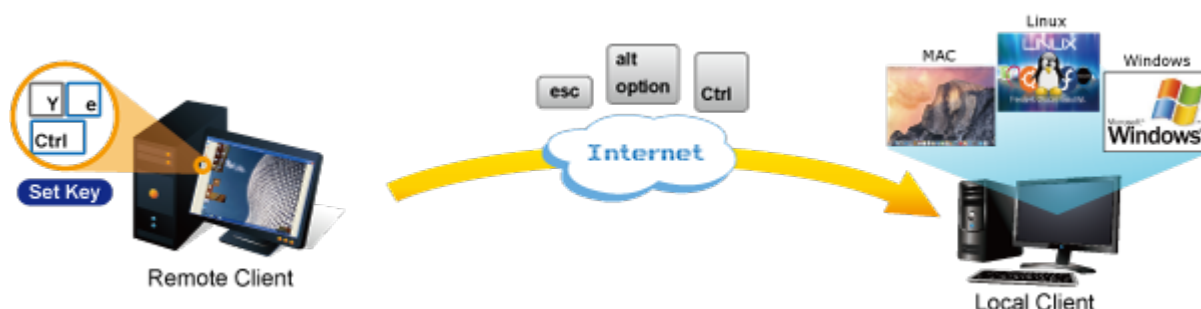

Software ovládání a přístup:

- management pomocí dodané utility (Windows)
- max. rozlišení lokální 2048x1536, vzdálené 1920x1080
- zabezpečená komunikace s šifrováním provozu DES, 3DES, AES
- nastavení parametrů myši vzdáleného počítače: rychlost, zobrazování kurzoru, sloučení/rozdělení vzdálené a lokální myši
- softwarová klávesnice pro situace kdy je lokální klávesnice odlišná od vzdálené, mapování znaků