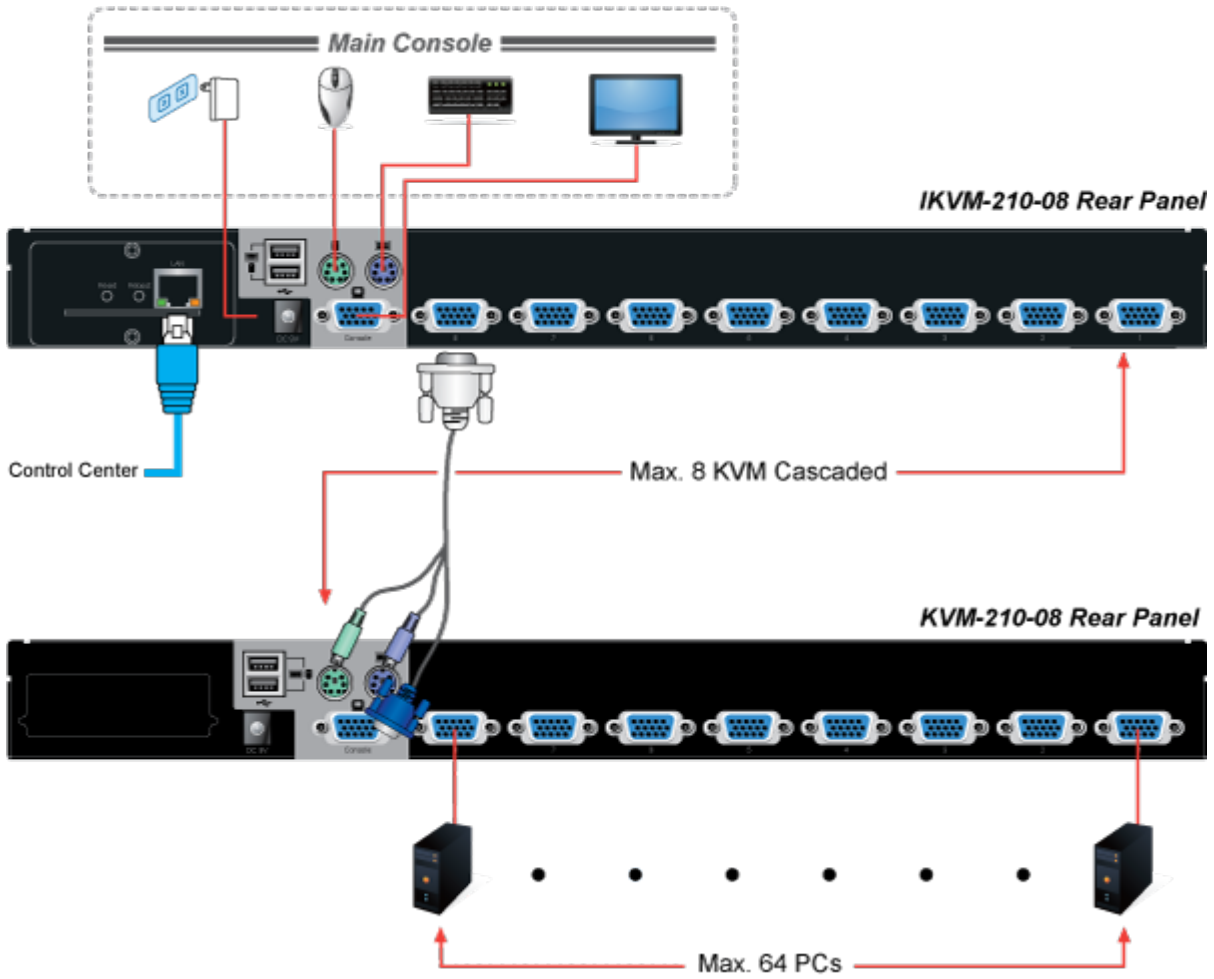

1 propojovací kabel délky 1,8 m v balení. Jednotka pro vzdálené ovládání několika počítačů přes internet nebo LAN síť díky interní možnosti hardwarového enkódování a přepínání periferních portů jako jsou video výstup, klávesnice a myš.

ZÁKLADNÍ SPECIFIKACE

Počet ovládaných počítačů: 8

Přípojovací kabely: 8x KVM port pro připojení kabelu 3-v-1 (VGA, PS/2 klávesnice, PS/2 myš). Součástí balení 1x kabel KVM-KC1-1.8.

Porty: VGA HDB 15 pin pro připojení lokální klávesnice, myši a monitoru, 2x USB (typ A) porty pro připojení lokální klávesnice a myši

Další vlastnosti:

- OSD a tlačítka pro lokální přepínání
- možná kaskáda až 8 KVM pro ovládání až 64 PC serverů/PC stanic
- připojitelné na klasická KVM která mají funkci hot-keys. Umožňuje pomocí jediného IKVM ovládat velké množství počítačů

Mechanické vlastnosti a prostředí:

Rozměry: 432 x 155 x 44 mm

Hmotnost: 2,22 kg

Software ovládání a přístup:

- management pomocí dodané utility (Windows)
- max. rozlišení lokální 2048x1536, vzdálené 1920x1080
- zabezpečená komunikace s šifrováním provozu DES, 3DES, AES
- nastavení parametrů myši vzdáleného počítače: rychlost, zobrazování kurzoru, sloučení/rozdělení vzdálené a lokální myši
- softwarová klávesnice pro situace kdy je lokální klávesnice odlišná od vzdálené, mapování znaků