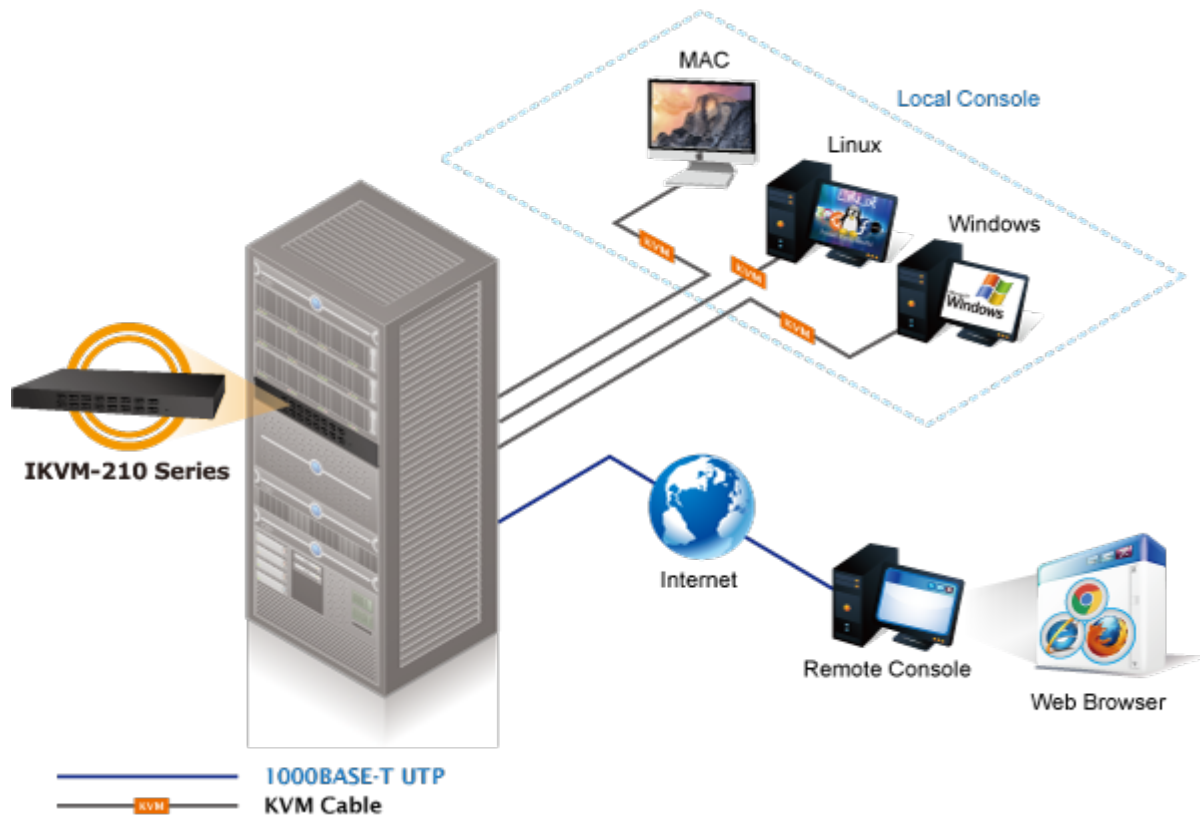

Vzdálené ovládání 8 počítačů po IP, vzdálené ovládání utilitou pro OS Windows, přenos obrazu s kompresí H.264. Lokální rozhraní VGA, USB, PS/2. LAN 1x 1000Base-T. Management PC může být pouze na platformě Windows. Ovládané počítače už jsou na OS nezávislé (Win, Linux, Mac...). Kaskádováním s klasickými KVM je možné ovládat až 64 stanic.

1 propojovací kabel délky 1,8 m v balení. Jednotka pro vzdálené ovládání několika počítačů přes internet nebo LAN síť díky interní možnosti hardwarového enkódování a přepínání periferních portů jako jsou video výstup, klávesnice a myš.

Fyzicky se přenáší obraz z připojených počítačů nebo serverů, řešení vzdáleného ovládání je absolutně nezávislé na instalovaných operačních systémech, je umožněn přístup do BIOSu ovládaného stroje.

Uživatel tak může spravovat až 8 počítačů, mezi jednotlivými vstupy se lze operativně elektronicky přepínat. Zařízení lze kaskádovat s dalšími KVM (keyboard-video-mouse) přepínači, jako jsou např. modely Planet KVM-210, počet ovládaných počítačů tak lze přímo rozšířit na počet 64 PC stanic.

Mechanické vlastnosti a prostředí:

Rozměry: 432 x 155 x 44 mm

Hmotnost: 2,22 kg

Software ovládání a přístup:

- management pomocí dodané utility (Windows)
- max. rozlišení lokální 2048x1536, vzdálené 1920x1080
- zabezpečená komunikace s šifrováním provozu DES, 3DES, AES
- nastavení parametrů myši vzdáleného počítače: rychlost, zobrazování kurzoru, sloučení/rozdělení vzdálené a lokální myši
- softwarová klávesnice pro situace kdy je lokální klávesnice odlišná od vzdálené, mapování znaků