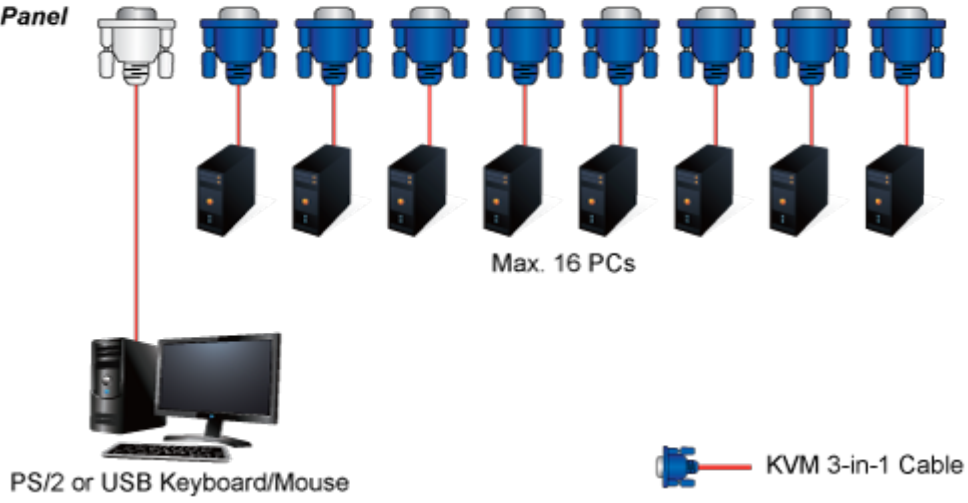

### PLANET KVM-210-16

KVM přepínač pro ovládání 16 počítačů z jedné klávesnice, monitoru a myši. On Screen Displej, hot keys, skenovací režim. Je možné kaskádovat až 16 KVM přepínačů a ovládat až 256 počítačů. Součástí balení je propojovací kabel délky 1,8 m.

### ZÁKLADNÍ SPECIFIKACE

**Porty:** 16 x HDB-15, 1 x PS/2 pro klávesnici, 1 x PS/2 pro myš, 1 x VGA HDB-15, 2 x USB typ A

**Max. kaskáda:** až 16 KVM pro ovládání až 256 PC

**Max. rozlišení:** 2048 x 1536

**Napájení:** DC 9 V, 1 A

**Provozní teplota:** -10 až 50 °C

**Rozměry:** 432 x 155 x 44 mm, rack 1U

**Hmotnost:** 2,22 kg

**KVM-210-16 Rear Panel**

**Main Console**

**KVM-210-16 Rear Panel**

**KVM-210-16 Rear Panel**

# Computer Switching

PC1

PC2

Select Button

OSD

Hot Keys

F6:SET

OSD ACTIVATING HOTKEY  
SWITCH HOTKEY  
CHANNEL DISPLAY MODE  
CHANNEL DISPLAY DURATION  
CHANNEL DISPLAY POSITION  
SCAN DURATION  
SET PASSWORD