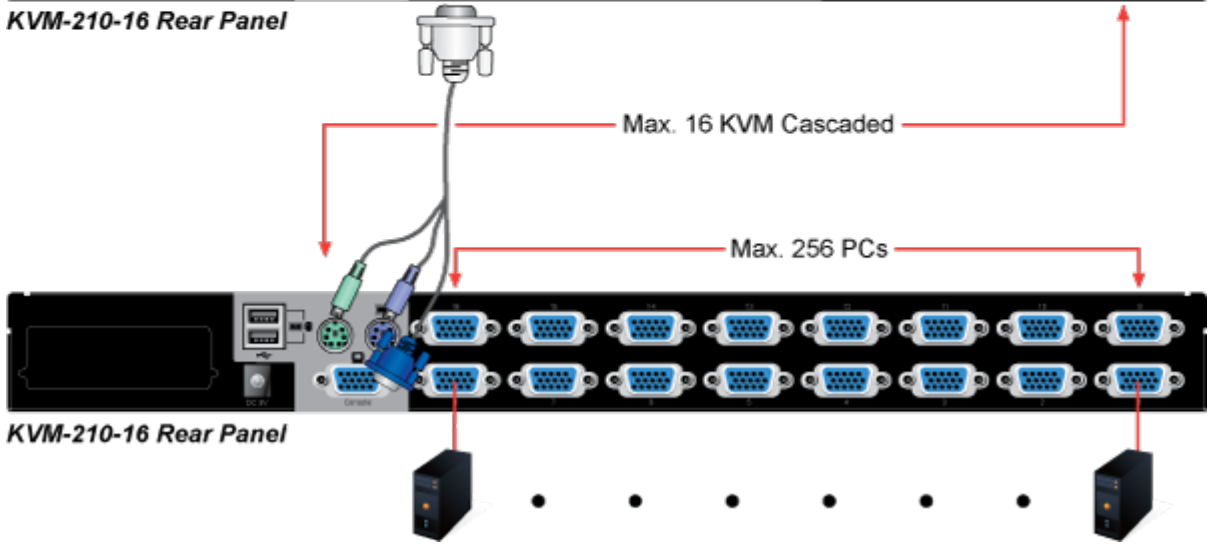

### PLANET KVM-210-16

KVM přepínač pro ovládání 16 počítačů z jedné klávesnice, monitoru a myši. On Screen Displej, hot keys, skenovací režim. Je možné kaskádovat až 16 KVM přepínačů a ovládat až 256 počítačů. Součástí balení je propojovací kabel délky 1,8 m.

### ZÁKLADNÍ SPECIFIKACE

**Porty:** 16 x HDB-15, 1 x PS/2 pro klávesnici, 1 x PS/2 pro myš, 1 x VGA HDB-15, 2 x USB typ A

**Max. kaskáda:** až 16 KVM pro ovládání až 256 PC

**Max. rozlišení:** 2048 x 1536

**Napájení:** DC 9 V, 1 A

**Provozní teplota:** -10 až 50 °C

**Rozměry:** 432 x 155 x 44 mm, rack 1U

**Hmotnost:** 2,22 kg

**KVM-210-16 Rear Panel**

**Main Console**

**KVM-210-16 Rear Panel**

**KVM-210-16 Rear Panel**

# Computer Switching

PC1

PC2

Select Button

OSD

Hot Keys

F6:SET

OSD ACTIVATING HOTKEY  
SWITCH HOTKEY  
CHANNEL DISPLAY MODE  
CHANNEL DISPLAY DURATION  
CHANNEL DISPLAY POSITION  
SCAN DURATION  
SET PASSWORD