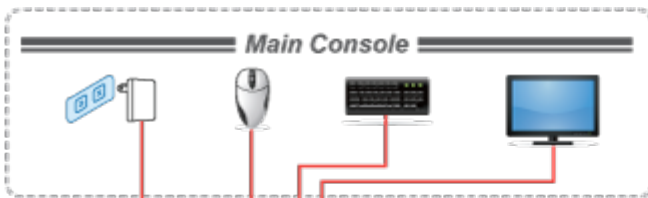

Main Console