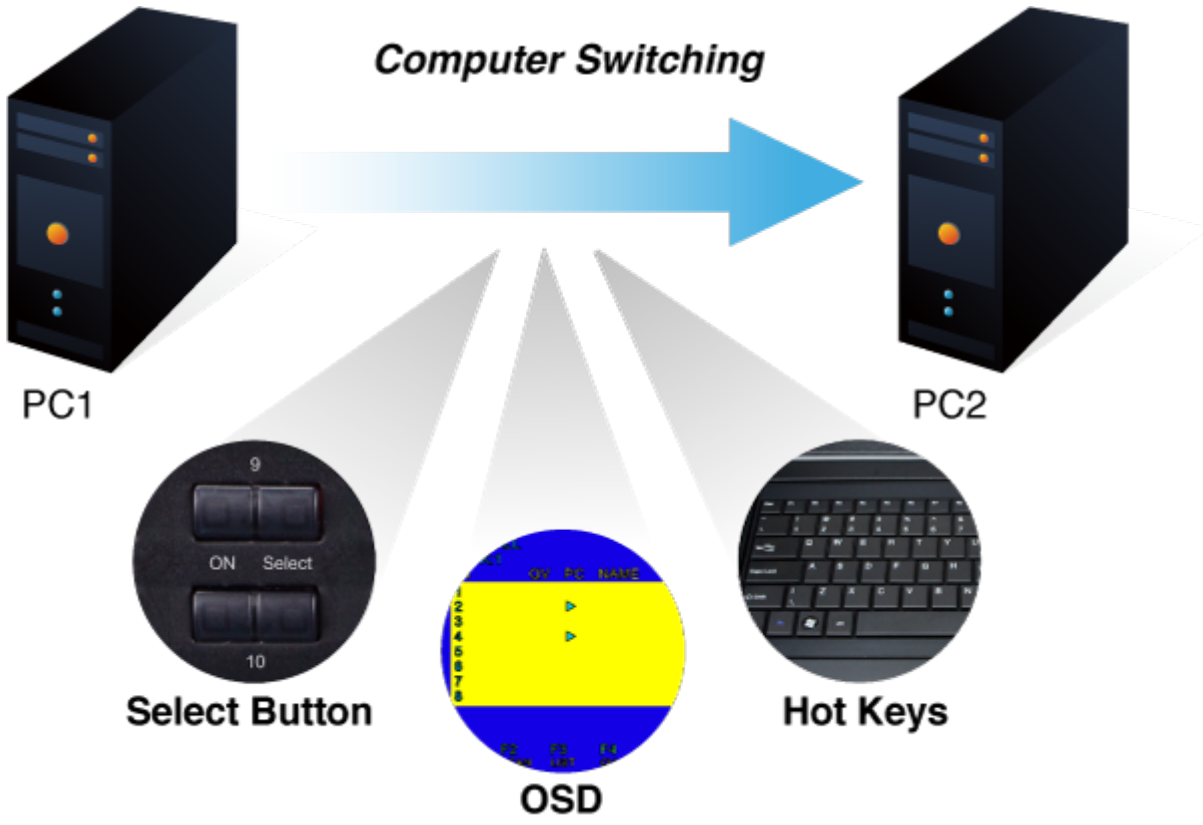

### PLANET KVM-210-16

KVM přepínač pro ovládání 16 počítačů z jedné klávesnice, monitoru a myši. On Screen Displej, hot keys, skenovací režim. Je možné kaskádovat až 16 KVM přepínačů a ovládat až 256 počítačů. Součástí balení je propojovací kabel délky 1,8 m.

### ZÁKLADNÍ SPECIFIKACE

**Porty:** 16 x HDB-15, 1 x PS/2 pro klávesnici, 1 x PS/2 pro myš, 1 x VGA HDB-15, 2 x USB typ A

**Max. kaskáda:** až 16 KVM pro ovládání až 256 PC

**Max. rozlišení:** 2048 x 1536

# Computer Switching

PC1

PC2

Select Button

OSD

Hot Keys

F6:SET

OSD ACTIVATING HOTKEY  
SWITCH HOTKEY  
CHANNEL DISPLAY MODE  
CHANNEL DISPLAY DURATION  
CHANNEL DISPLAY POSITION  
SCAN DURATION  
SET PASSWORD