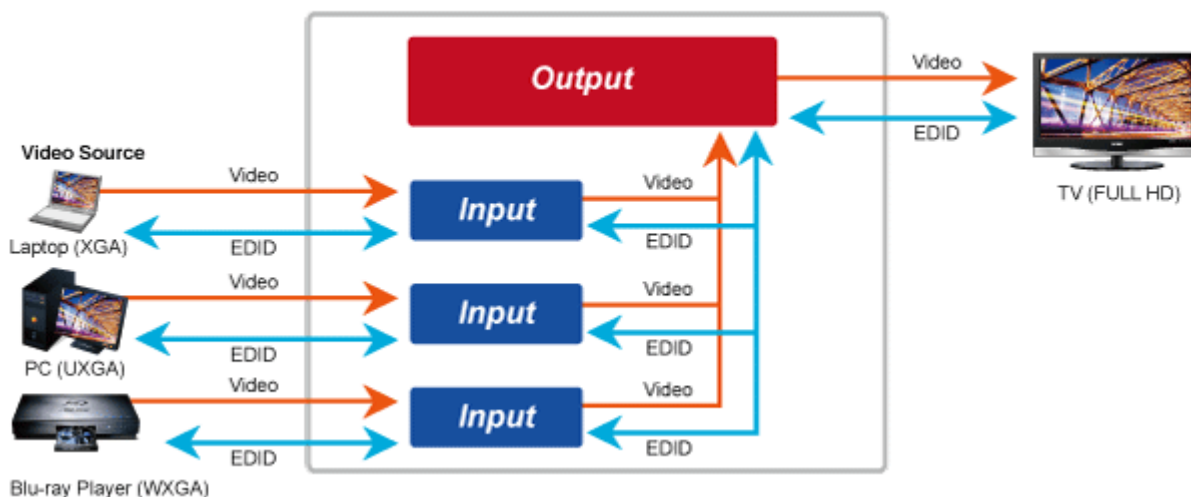

Supports Extended Display Identification Data