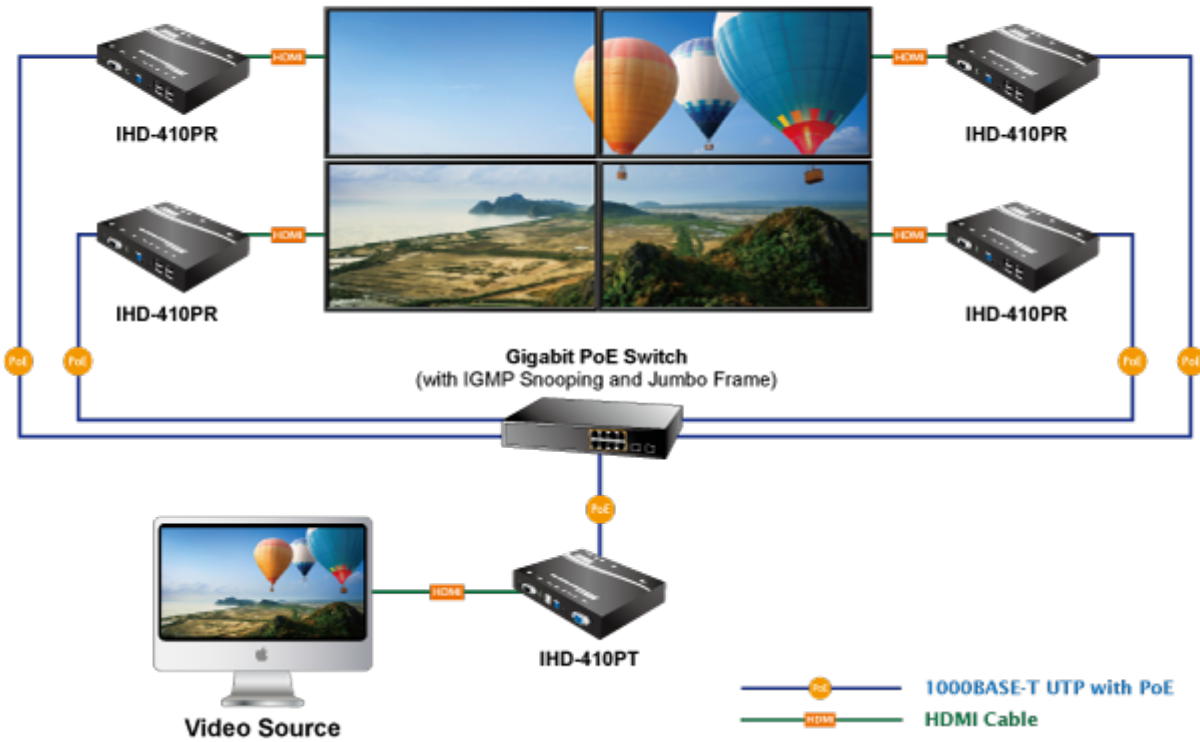

Video Wall

Max. 8x16 Monitors