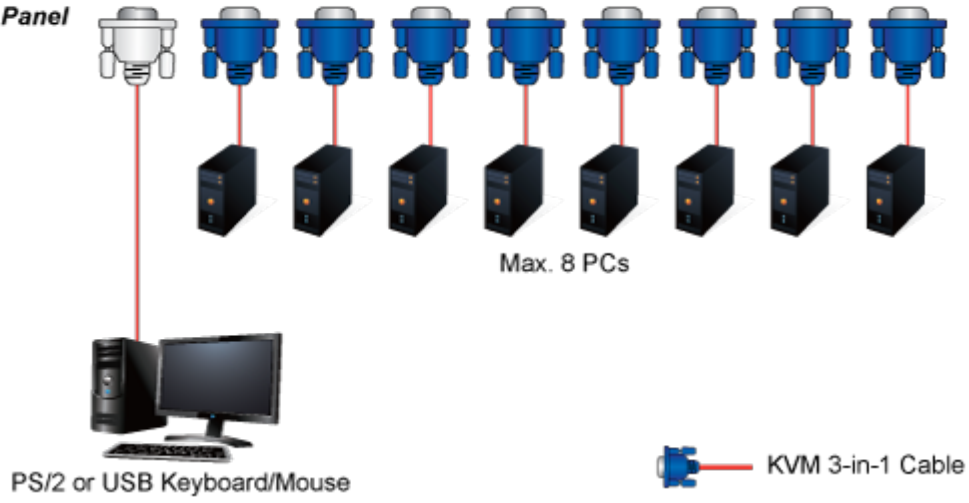

KVM přepínač pro ovládání 8 počítačů z jedné klávesnice, monitoru a myši. On Screen Display, hot keys, skenovací režim. Je možné kaskádovat až 8 KVM přepínačů a ovládat až 64 počítačů. Součástí balení je propojovací kabel délky 1,8 m.

ZÁKLADNÍ SPECIFIKACE

Porty: 8 x HDB-15, 1 x PS/2 pro klávesnici, 1 x PS/2 pro myš, 1 x VGA HDB-15, 2 x USB typ A

Max. kaskáda: až 8 KVM pro ovládání až 64 PC

Max. rozlišení: 2048 x 1536

Napájení: DC 9 V, 1 A

Provozní teplota: -10 až 50 °C

Rozměry: 432 x 155 x 44 mm, rack 1U

Hmotnost: 2,22 kg

KVM-210-08 Rear Panel

Main Console

KVM-210-08 Rear Panel

Computer Switching

PC1

PC2

Select Button

OSD

Hot Keys

F6:SET

OSD ACTIVATING HOTKEY
SWITCH HOTKEY
CHANNEL DISPLAY MODE
CHANNEL DISPLAY DURATION
CHANNEL DISPLAY POSITION
SCAN DURATION
SET PASSWORD

➔ SET SUPER PASSWORD

↑ DOWN ↓ UP ESC EXIT ENTER ACCEPT