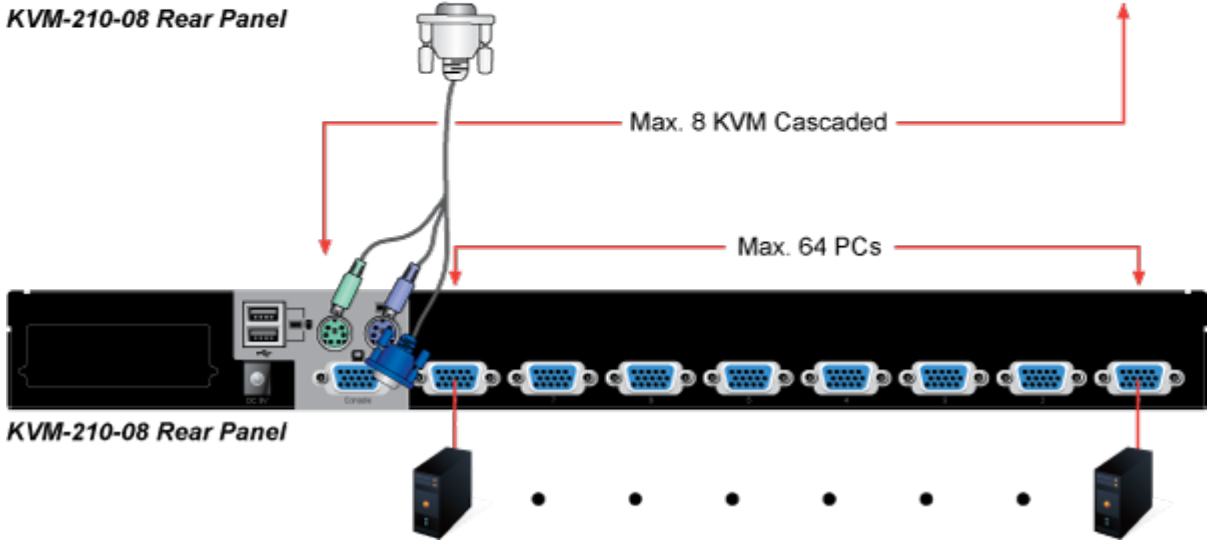

KVM přepínač pro ovládání 8 počítačů z jedné klávesnice, monitoru a myši. On Screen Display, hot keys, skenovací režim. Je možné kaskádovat až 8 KVM přepínačů a ovládat až 64 počítačů. Součástí balení je propojovací kabel délky 1,8 m.

ZÁKLADNÍ SPECIFIKACE

Porty: 8 x HDB-15, 1 x PS/2 pro klávesnici, 1 x PS/2 pro myš, 1 x VGA HDB-15, 2 x USB typ A

Max. kaskáda: až 8 KVM pro ovládání až 64 PC

Max. rozlišení: 2048 x 1536

Napájení: DC 9 V, 1 A

Provozní teplota: -10 až 50 °C

Rozměry: 432 x 155 x 44 mm, rack 1U

Hmotnost: 2,22 kg

KVM-210-08 Rear Panel

Main Console

KVM-210-08 Rear Panel

Computer Switching

PC1

PC2

Select Button

OSD

Hot Keys

F6:SET

OSD ACTIVATING HOTKEY
SWITCH HOTKEY
CHANNEL DISPLAY MODE
CHANNEL DISPLAY DURATION
CHANNEL DISPLAY POSITION
SCAN DURATION
SET PASSWORD

➔ SET SUPER PASSWORD

↑ DOWN ↓ UP ESC EXIT ENTER ACCEPT