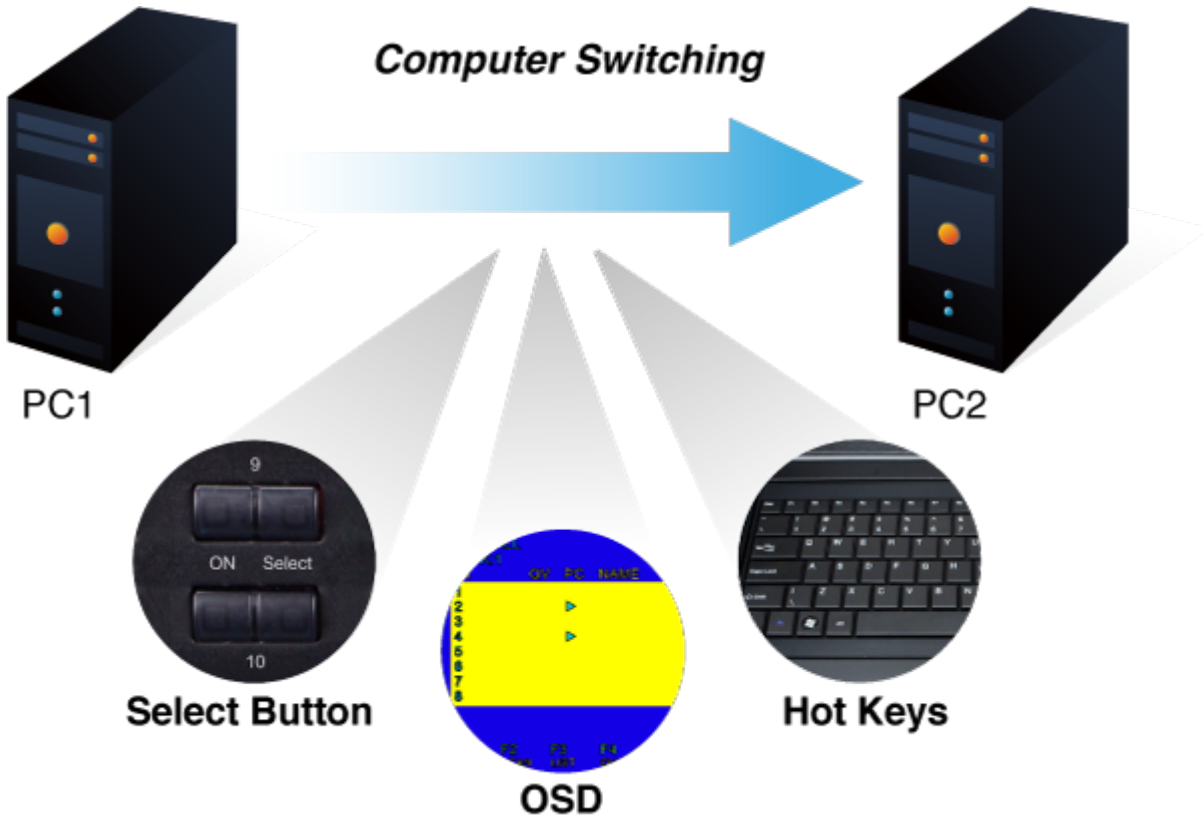

KVM přepínač pro ovládání 8 počítačů z jedné klávesnice, monitoru a myši. On Screen Display, hot keys, skenovací režim. Je možné kaskádovat až 8 KVM přepínačů a ovládat až 64 počítačů. Součástí balení je propojovací kabel délky 1,8 m.

ZÁKLADNÍ SPECIFIKACE

Porty: 8 x HDB-15, 1 x PS/2 pro klávesnici, 1 x PS/2 pro myš, 1 x VGA HDB-15, 2 x USB typ A

Max. kaskáda: až 8 KVM pro ovládání až 64 PC

Max. rozlišení: 2048 x 1536

Napájení: DC 9 V, 1 A

Provozní teplota: -10 až 50 °C

Rozměry: 432 x 155 x 44 mm, rack 1U

Hmotnost: 2,22 kg

KVM-210-08 Rear Panel

Main Console

KVM-210-08 Rear Panel

Computer Switching

PC1

PC2

Select Button

OSD

Hot Keys

F6:SET

OSD ACTIVATING HOTKEY
SWITCH HOTKEY
CHANNEL DISPLAY MODE
CHANNEL DISPLAY DURATION
CHANNEL DISPLAY POSITION
SCAN DURATION
SET PASSWORD

➔ SET SUPER PASSWORD

↑ DOWN ↓ UP ESC EXIT ENTER ACCEPT