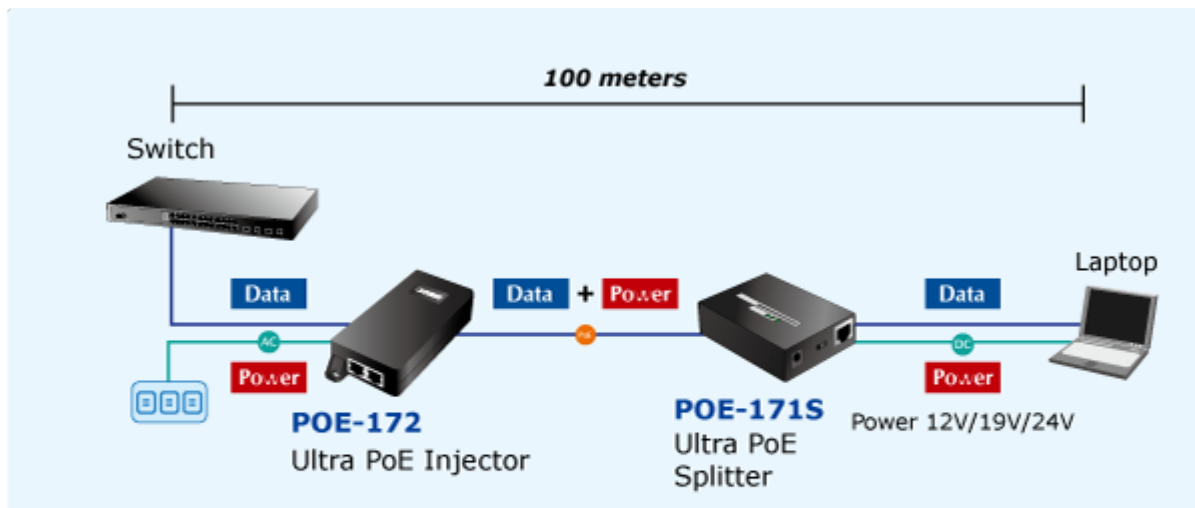

PLANET POE-172

Cena celkem:	1 521 Kč (bez DPH: 1 257 Kč)
Běžná cena:	1 673 Kč
Ušetříte:	152 Kč
Kód zboží:	NETPLA1157
Part No.:	POE-172
Záruka:	38 měs.
Stav:	Nové zboží

Popis

PLANET POE-172

"Power over Ethernet Injector" s maximální zatížitelností až 60W pro napájení zařízení po ethernetu. Designovaný pro použití s kamerami PTZ, dotykovými monitory, VoIP aparáty nebo WiFi přístupovými body.

Napájení PoE lze realizovat i na gigabitovém ethernetu, napájení se přenáší po všech vodičích UTP/FTP ethernet vedení, injektor podporuje IEEE 802.3 / 802.3u / 802.3ab, 10/100/1000Base-T.

ZÁKLADNÍ SPECIFIKACE

Rozhraní: 2 x RJ-45 10/100/1000 Mbps : 1 x Data input, 1 x PoE (Data + Power) output

Celkový napájecí výkon: do 60 W, IEEE 802.3at, IEEE 802.3af

Zatížitelnost portu: až 60 W

Napájení: 100-240V AC, 50/60 Hz

Provozní teplota: 0 až 50°C

Rozměry: 115 x 62,5 x 31 mm

Hmotnost: 235 g

- 1000BASE-T UTP
- 1000BASE-T UTP with PoE
- Power Line (AC)
- Power Line (DC)

 [Specifikace](#)

 [Manuál](#)

 [Ostatní download](#)