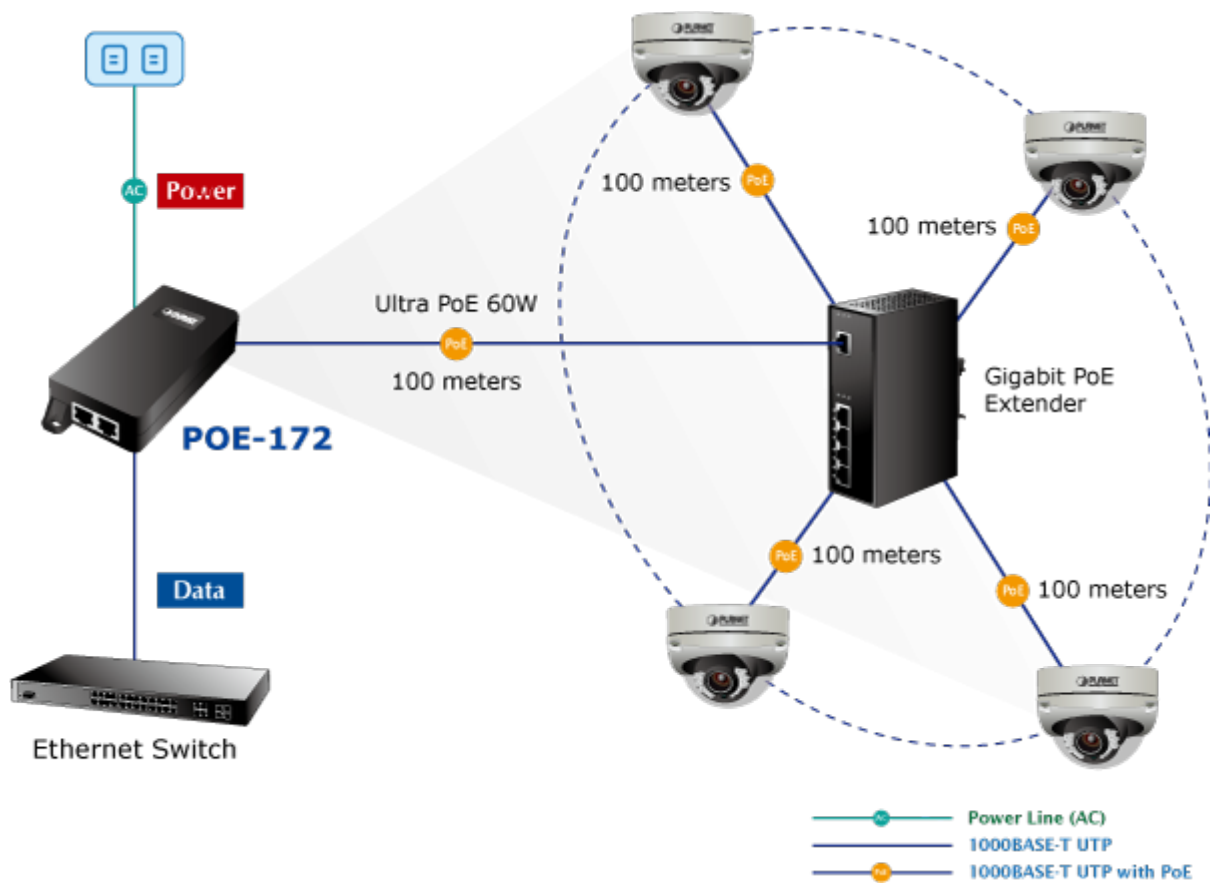

PLANET POE-172

Cena celkem:	1 521 Kč (bez DPH: 1 257 Kč)
Běžná cena:	1 673 Kč
Ušetříte:	152 Kč
Kód zboží:	NETPLA1157
Part No.:	POE-172
Záruka:	38 měs.
Stav:	Nové zboží

Popis

PLANET POE-172

"Power over Ethernet Injector" s maximální zatížitelností až 60W pro napájení zařízení po ethernetu. Designovaný pro použití s kamerami PTZ, dotykovými monitory, VoIP aparáty nebo WiFi přístupovými body.

Napájení PoE lze realizovat i na gigabitovém ethernetu, napájení se přenáší po všech vodičích UTP/FTP ethernet vedení, injektor podporuje IEEE 802.3 / 802.3u / 802.3ab, 10/100/1000Base-T.

ZÁKLADNÍ SPECIFIKACE

Rozhraní: 2 x RJ-45 10/100/1000 Mbps : 1 x Data input, 1 x PoE (Data + Power) output

Celkový napájecí výkon: do 60 W, IEEE 802.3at, IEEE 802.3af

Zatížitelnost portu: až 60 W

Napájení: 100-240V AC, 50/60 Hz

Provozní teplota: 0 až 50°C

Rozměry: 115 x 62,5 x 31 mm

Hmotnost: 235 g

- 1000BASE-T UTP
- 1000BASE-T UTP with PoE
- Power Line (AC)
- Power Line (DC)

 [Specifikace](#)

 [Manuál](#)

 [Ostatní download](#)