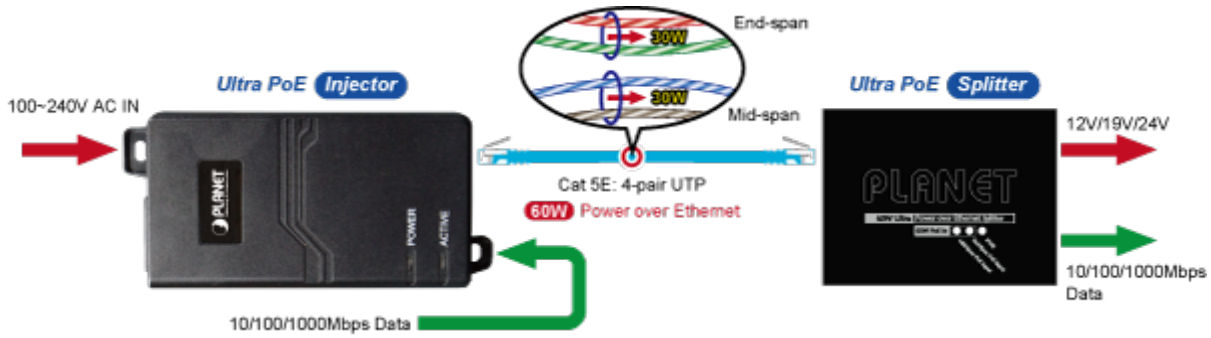

PLANET POE-172

Cena celkem:	1 521 Kč (bez DPH: 1 257 Kč)
Běžná cena:	1 673 Kč
Ušetříte:	152 Kč
Kód zboží:	NETPLA1157
Part No.:	POE-172
Záruka:	38 měs.
Stav:	Nové zboží

Popis

PLANET POE-172

"Power over Ethernet Injector" s maximální zatížitelností až 60W pro napájení zařízení po ethernetu. Designovaný pro použití s kamerami PTZ, dotykovými monitory, VoIP aparáty nebo WiFi přístupovými body.

Napájení PoE lze realizovat i na gigabitovém ethernetu, napájení se přenáší po všech vodičích UTP/FTP ethernet vedení, injektor podporuje IEEE 802.3 / 802.3u / 802.3ab, 10/100/1000Base-T.

ZÁKLADNÍ SPECIFIKACE

Rozhraní: 2 x RJ-45 10/100/1000 Mbps : 1 x Data input, 1 x PoE (Data + Power) output

Celkový napájecí výkon: do 60 W, IEEE 802.3at, IEEE 802.3af

Zatížitelnost portu: až 60 W

Napájení: 100-240V AC, 50/60 Hz

Provozní teplota: 0 až 50°C

Rozměry: 115 x 62,5 x 31 mm

Hmotnost: 235 g

- 1000BASE-T UTP
- 1000BASE-T UTP with PoE
- Power Line (AC)
- Power Line (DC)

 [Specifikace](#)

 [Manuál](#)

 [Ostatní download](#)