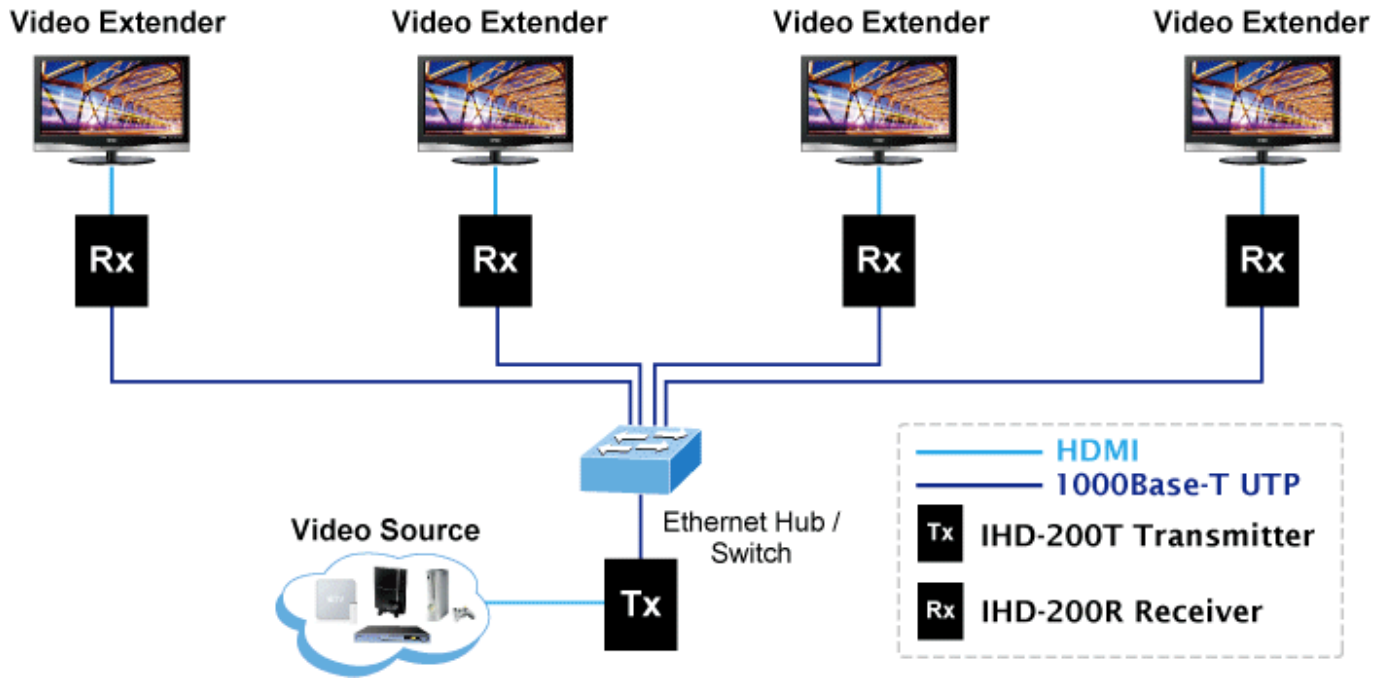

### Popis

Přijímač distribuce pro extender nebo video stěnu přes síť LAN (ethernet), podpora rozlišení HD až WUXGA. Přenos 16 nezávislých kanálů nebo 4 simultánních obrazů. Podpora funkce EDID. Spojení bod-bod nebo multicast. Web management, VESA montáž. Řešení pro IP distribuci video prezentací v prostředí LAN pro účely zobrazení na panelech a video stěnách. Jednotky přenosu podporují několik režimů od spojení vysílač-přijímač po multicast spojení bod vysílač-přijímače v režimech zobrazení pro jednotlivé monitory nebo jako video stěna. Video obraz lze zabezpečit proti zcizení obsahu metodou EDID, lze řídit kvalitu přenosu a vyhlazení videa pro kvalitní výstup.

### Specifikace:

- LAN port RJ-45, 1000Base-T, standardy: IEEE 802.3, IEEE 802.3u, IEEE 802.3ab
- HDMI výstup
- zabezpečení přenosu HDCP (High-bandwidth Digital Content Protection)
- podporované rozlišení pro HDMI: 720p, 720i, 1080p, 1080i
- podporovaná rozlišení pro PC stanice: XGA (1024x768) / SXGA (1280x1024) / UXGA (1600x1200) / WSXGA (1440x900, 1600x1024) / WUXGA (1920 x 1200)
- Web management, přepínání kanálů pomocí DIP přepínače
- max. počet jednotek v síti: 16
- rozměry: 130 x 96 x 25 mm
- hmotnost: 450g
- napájení externím adaptérem 9-12V DC
- provozní teplota: 0-50°C

Extenter

Video stěna

Přenos více kanálů v jednom segmentu LAN

Příklad použití