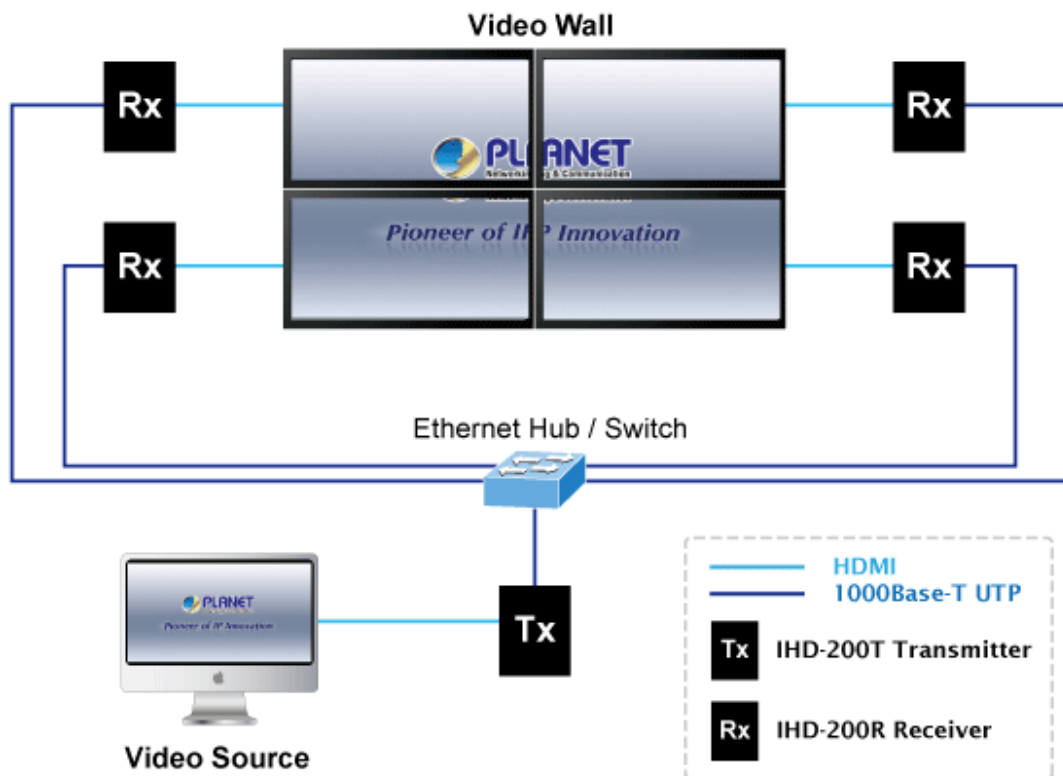

### Popis

Přijímač distribuce pro extender nebo video stěnu přes síť LAN (ethernet), podpora rozlišení HD až WUXGA. Přenos 16 nezávislých kanálů nebo 4 simultánních obrazů. Podpora funkce EDID. Spojení bod-bod nebo multicast. Web management, VESA montáž. Řešení pro IP distribuci video prezentací v prostředí LAN pro účely zobrazení na panelech a video stěnách. Jednotky přenosu podporují několik režimů od spojení vysílač-přijímač po multicast spojení bod vysílač-přijímače v režimech zobrazení pro jednotlivé monitory nebo jako video stěna. Video obraz lze zabezpečit proti zcizení obsahu metodou EDID, lze řídit kvalitu přenosu a vyhlazení videa pro kvalitní výstup.

### Specifikace:

- LAN port RJ-45, 1000Base-T, standardy: IEEE 802.3, IEEE 802.3u, IEEE 802.3ab
- HDMI výstup
- zabezpečení přenosu HDCP (High-bandwidth Digital Content Protection)
- podporované rozlišení pro HDMI: 720p, 720i, 1080p, 1080i
- podporovaná rozlišení pro PC stanice: XGA (1024x768) / SXGA (1280x1024) / UXGA (1600x1200) / WSXGA (1440x900, 1600x1024) / WUXGA (1920 x 1200)
- Web management, přepínání kanálů pomocí DIP přepínače
- max. počet jednotek v síti: 16
- rozměry: 130 x 96 x 25 mm
- hmotnost: 450g
- napájení externím adaptérem 9-12V DC
- provozní teplota: 0-50°C

Extenter

Video stěna

Přenos více kanálů v jednom segmentu LAN

Příklad použití