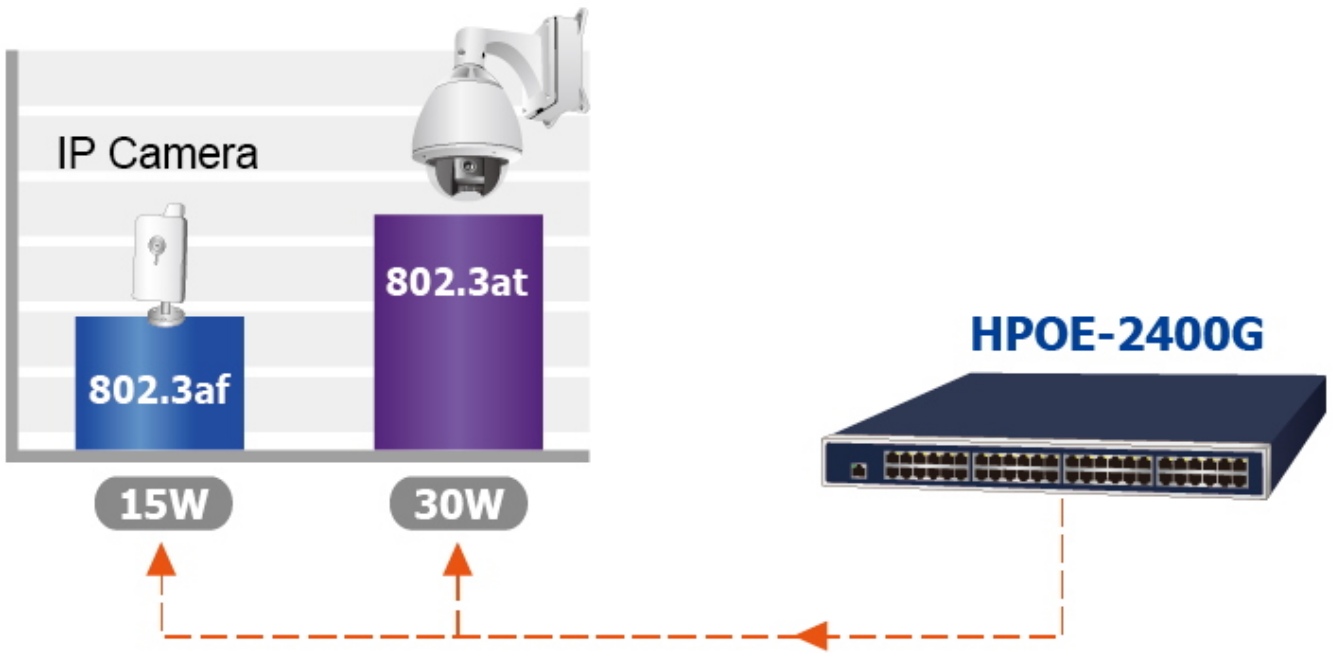

Výkonný PoE (Power over Ethernet) injektor pro napájení zařízení po ethernetu podle IEEE 802.3af (PoE) a vícepríkonných zařízení IEEE 802.3at (PoE+). Je navržen **pro napájení zařízení jako jsou PTZ nebo Speed-Dome IP kamery, Wi-Fi**

přístupové body, VoIP telefony atd.

K dispozici je celkem 24 portů s celkovým výstupním výkonem až 720 W, injektor je průchozí, napájení přidruhuje na již stávající Ethernet Cat5/5e/6 vedení.

Pokud koncové zařízení nepodporuje IEEE 802.3af/at budete potřebovat např. splitter POE-161S, které pro danou kabelovou trasu napájení pro vzdálené zařízení poskytnete.

ZÁKLADNÍ SPECIFIKACE

Rozhraní: 24× RJ-45, 24× RJ-45 PoE/PoE+, 1× RJ-45 (management)

Celkový napájecí výkon: až 720 W (PoE 802.3af, PoE+ 802.3at)

Zatížitelnost portu: max. 36 W (15,4 W pro 802.3af)

Napájení: interní zdroj AC 100–240 V AC (50/60 Hz, 12 A)

Provozní teplota: 0 až +50 °C

Rozměry: 440 × 300 × 44 mm

Hmotnost: 4,3 kg

PTZ/Speed Dome Camera

PD Alive Check

PoE Schedule