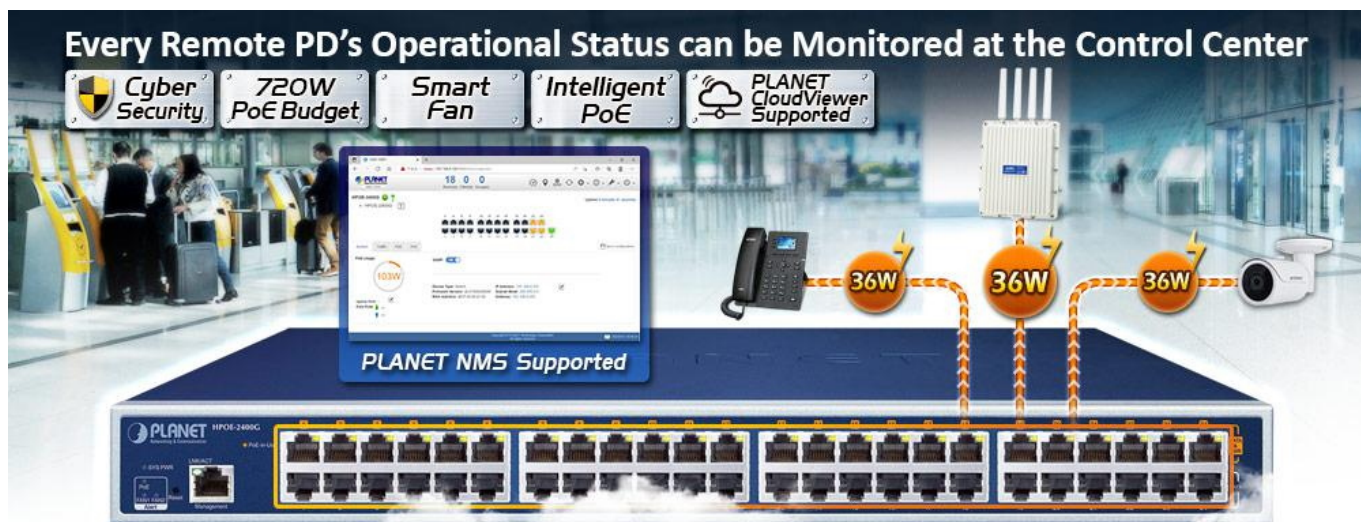

24portový injektor pro napájení po Ethernetu, **24× RJ-45 (data vstup) + 24× RJ-45 PoE/PoE+ (data + napájení výstup), PoE budget 720 W (max. 36 W/port)**, 2× ventilátor s automatickým řízením otáček, napájení AC 100–240 V. Web správa, SNMP monitoring + SNMP trap, scheduler, TLS v1/v2, **Planet DDNS & Easy DDNS, podpora Planet NMS System, CloudViewer a Smart Discovery Utility**, síťové řešení kybernetické bezpečnosti (Cybersecurity), SPI Firewall, **inteligentní PoE** (PD Alive Check, PoE Schedule, PoE status), mid-span PoE.

Výkonný PoE (Power over Ethernet) injektor pro napájení zařízení po ethernetu podle IEEE 802.3af (PoE) a vícepríkonných zařízení IEEE 802.3at (PoE+). Je navržen **pro napájení zařízení jako jsou PTZ nebo Speed-Dome IP kamery, Wi-Fi**

přístupové body, VoIP telefony atd.

K dispozici je celkem 24 portů s celkovým výstupním výkonem až 720 W, injektor je průchozí, napájení přidruhuje na již stávající Ethernet Cat5/5e/6 vedení.

Pokud koncové zařízení nepodporuje IEEE 802.3af/at budete potřebovat např. splitter POE-161S, které pro danou kabelovou trasu napájení pro vzdálené zařízení poskytnete.