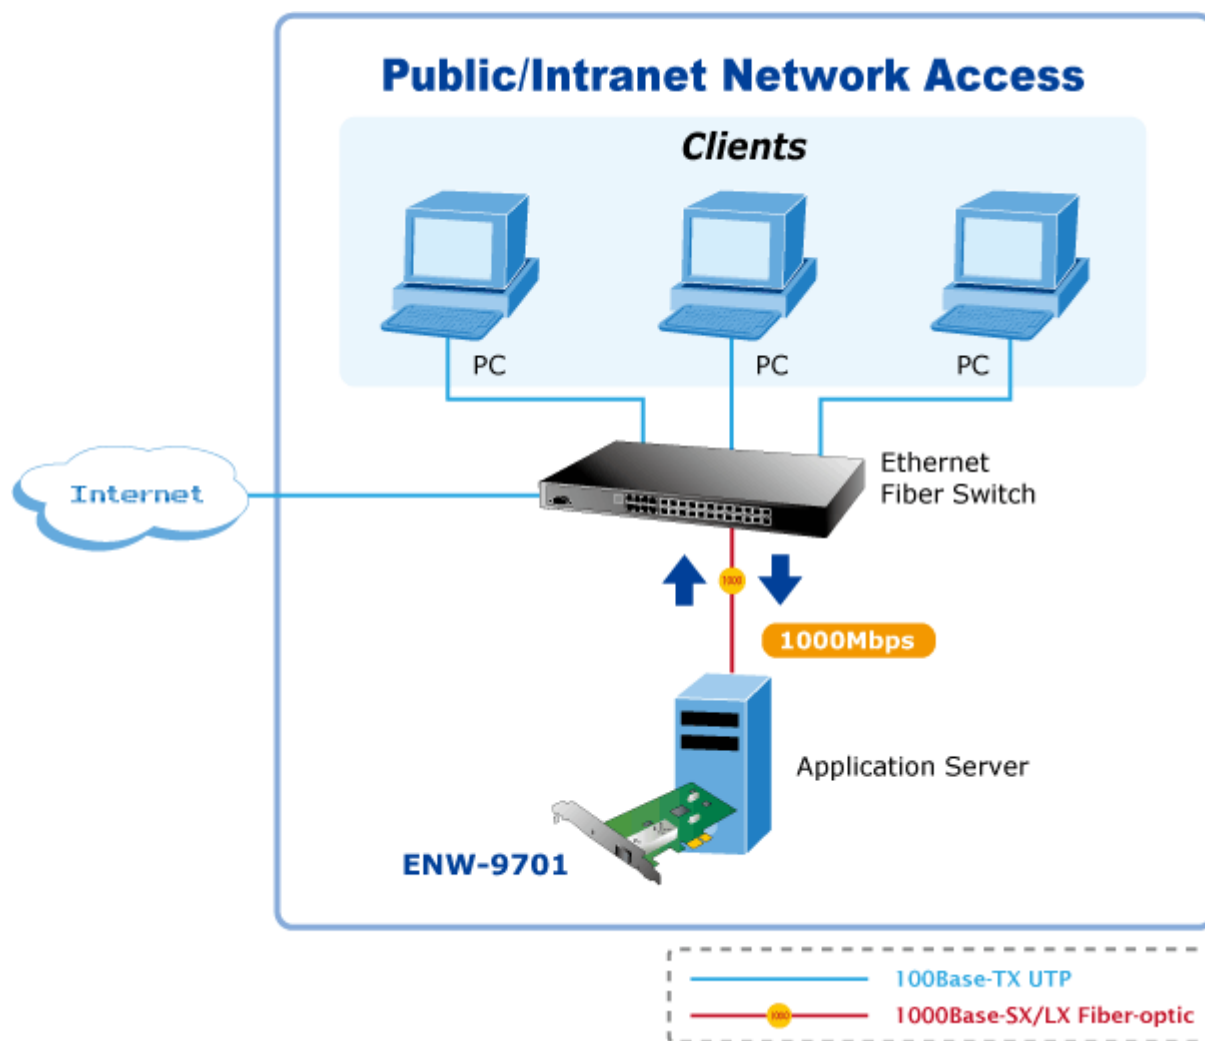

Gigabitová síťová karta 1000Base-X, SFP. PCI Express x1. Hardwarová akcelerace. Síťová karta pro optický Gigabitový Ethernet (IEEE 802.3z) dovolující okamžitou realizaci nasazení 1000Mbps přenosů v počítačové síti a na páteřních spojích mezi servery.

ZÁKLADNÍ SPECIFIKACE

Vlastnosti:

- 1000Base-X (1Gbps, IEEE802.3z), Full Duplex (1000/2000 Mbps), 100Base-TX (100Mbps, IEEE802.3u), 10Base-T (100 Mbps, IEEE802.3), Auto-
- Podpora tagování IEEE 802.1Q VLAN
- Podpora přenosu Jumbo rámců 9KB
- Hardwarová akcelerace, optimalizace na víceprocesorových stanicích RSS (Receive-side scaling), hardwarový buffer pro snížení zátěže stanice
- Hardwarová podpora protokolů IPv4 a IPv6

Rozhraní: PCI-E 1.1 x1

Rychlost: 1 Gbps

Porty: 1 x SFP

Pracovní teplota: 0°C - 65°C

Rozměry: 121,4 x 119,5 mm

Podporovaná prostředí:

 [Parametry](#)

 [Ostatní download](#)