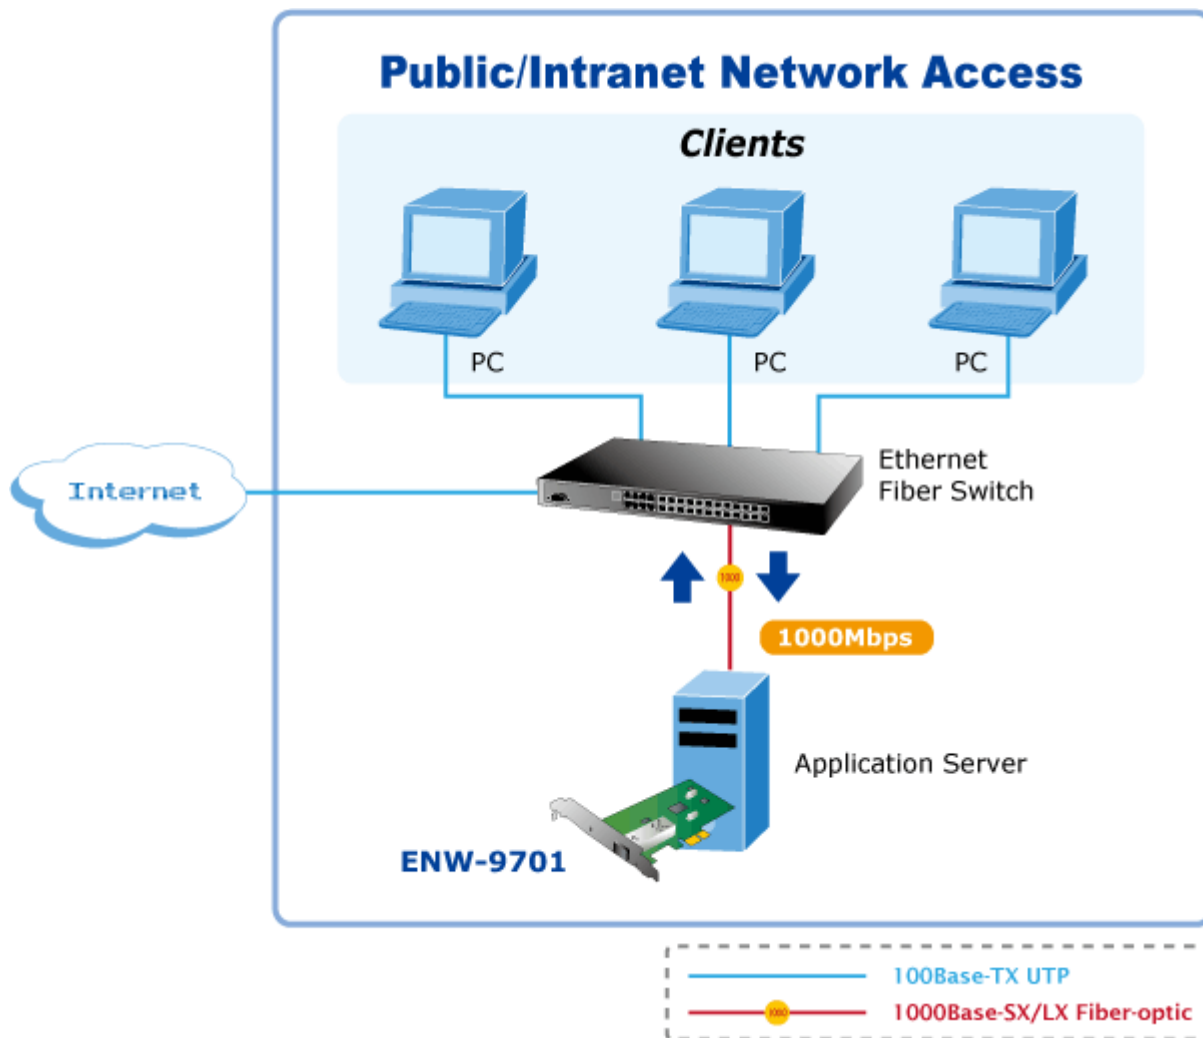

#### PLANET ENW-9701

Gigabitová síťová karta 1000Base-X, SFP. PCI Express x1. Hardwarová akcelerace. Síťová karta pro optický Gigabitový Ethernet (IEEE 802.3z) dovolující okamžitou realizaci nasazení 1000Mbps přenosů v počítačové síti a na páteřních spojích mezi servery.

##### Podporovaná prostředí:

Windows XP/ 2003/ 7/ 8

Linux

Mac OS X

---

 [Parametry](#)

 [Ostatní download](#)

---