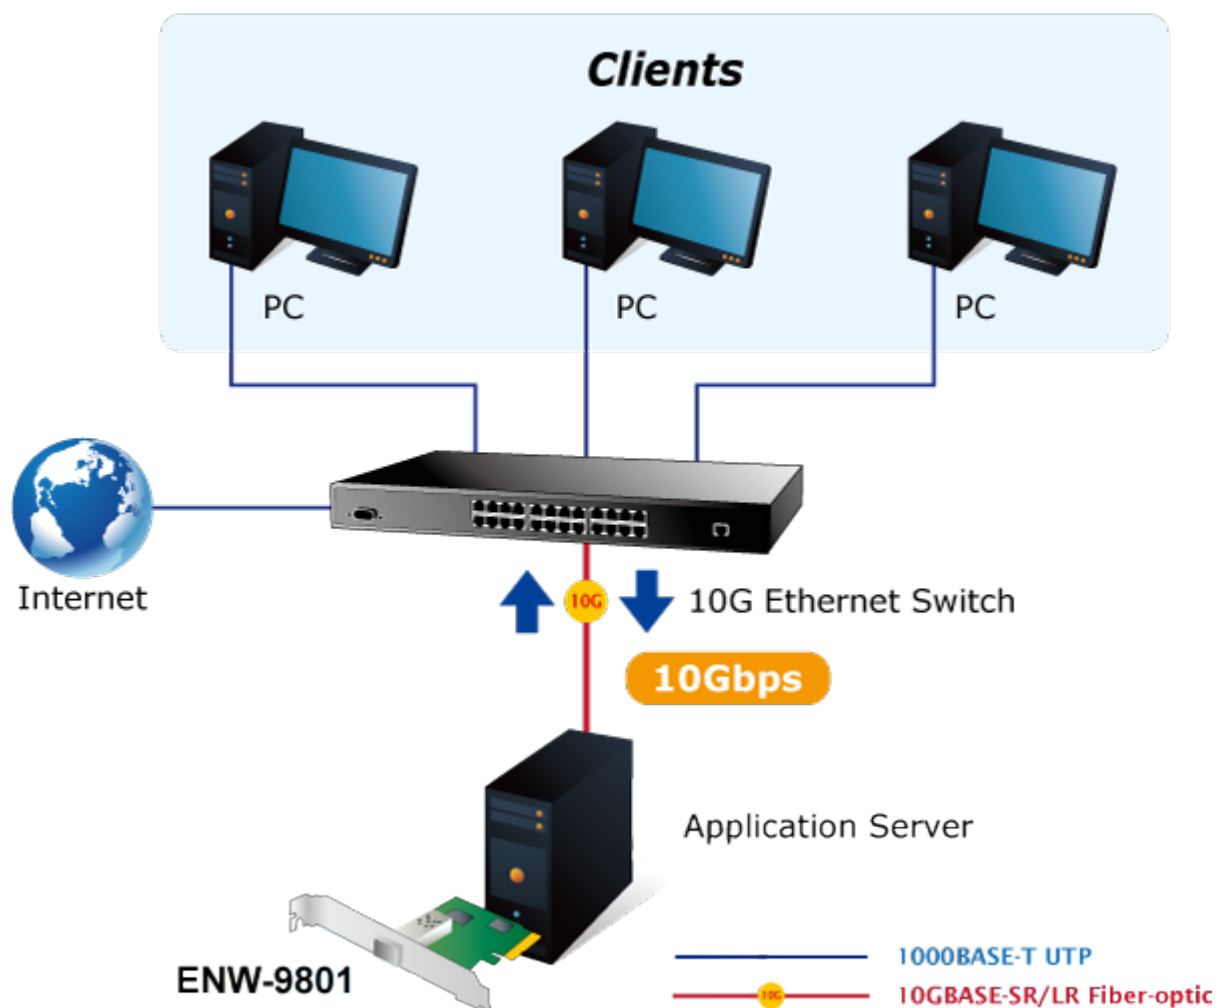

Public/Intranet Network Access

[Rychlý návod k použití](#)

[Manuál](#)

[Ostatní download](#)