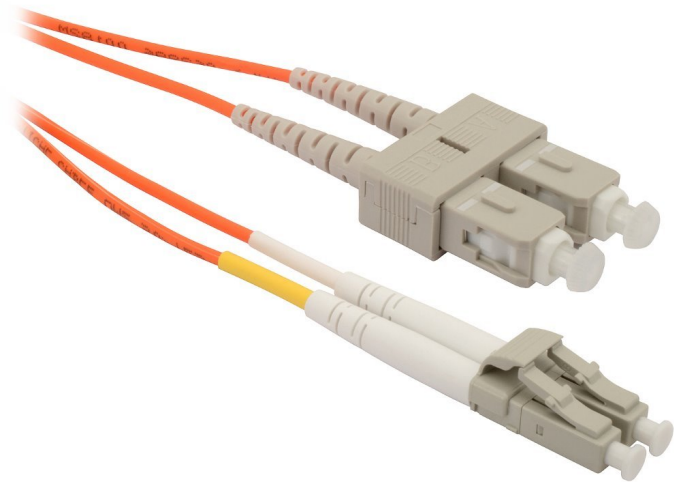

PATCH KABEL SOLARIX LC/SC 50/125 1M

Cena celkem:	138 Kč
	(bez DPH: 114 Kč)
Běžná cena:	152 Kč
Ušetříte:	14 Kč
Kód zboží:	NOISOL1004
Part No.:	70232115
Záruka:	24 měsíce (ů)
Stav:	Nové zboží

Popis

Solarix LC/SC 50/125 1m

Optické patch kabely jsou propojovací kabely určeny pro připojení aktivního zařízení k pasivnímu (optický rozváděč, optická vana), nebo jako propojení aktivních zařízení, popřípadě pasivních.

ZÁKLADNÍ SPECIFIKACE

Konektor 1: LC

Konektor 2: SC

Typ vlákna: 50/125 μm

Délka: 1 m