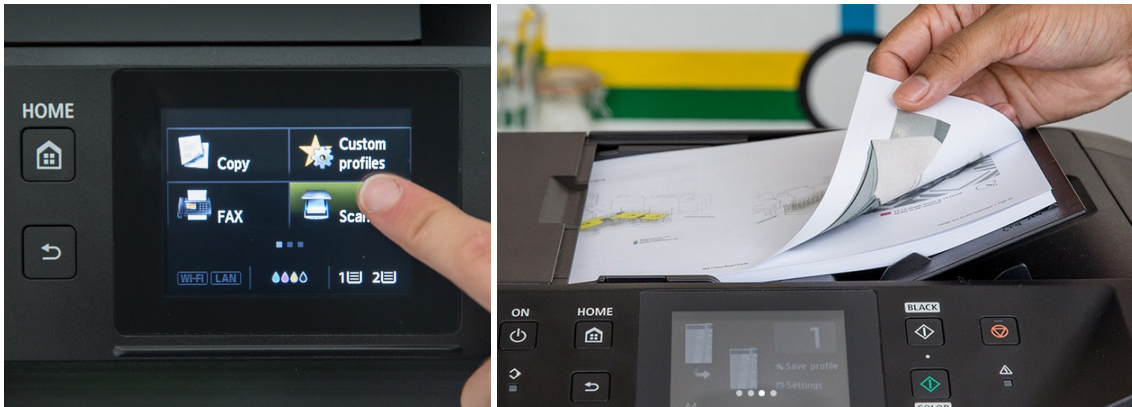

CANON MAXIFY MB5450

Cena celkem:	5 966 Kč (bez DPH: 4 931 Kč)
Běžná cena:	6 563 Kč
Ušetříte:	597 Kč
Kód zboží:	TISC1567
Part No.:	0971C009
Záruka:	12 měs.
Stav:	Nové zboží

Popis

Tiskárna Canon MAXIFY MB5450 - multifunkční pracovník do vaší osobní kanceláře

Multifunkční barevná tiskárna Canon MAXIFY MB5450, která v sobě integruje také **kopírku, skener a fax**, efektivně zrychlí všechny procesy v rámci kanceláře nebo domácnosti. Díky rychlosti **až 24 stran za minutu** a funkci **automatického oboustranného tisku** ušetříte nejen spoustu času, ale také náklady na provoz.

Bezdrátové připojení skrze Wi-Fi podporuje snadnou integraci do sítě a současně vám umožní komfortní tisk z mobilních zařízení. Využít můžete rovněž cloudové služby a razantně zvýšit svoji produktivitu. **Tiskárna Canon MAXIFY MB5450** disponuje **USB portem** pro připojení USB přenosných zařízení a pohodlný tisk přímo z nich.

Canon Maxify MB5450

Inkoustová tiskárna formátu **A4** nabízející kompletní tiskové úlohy - tisk, skenování, kopírování i fax. Poskytuje rozlišení tisku až **1200 x 600 DPI** při rychlosti **24** stran/min. černobíle a **15,5** stran/min. barevně. Dále je tiskárna vybavena **oboustranným automatickým tiskem**. Pro skenování či kopírování je k dispozici skener s rozlišením **1200 x 1200 DPI**. Pro snadnou obsluhu tiskárny je připraven **3,4"** velký dotykový displej. V případě zapojení do sítě tiskárna nabízí **RJ-45** port či bezdrátovou technologii **Wi-Fi**. Na čelním panelu se též nalézá **USB port** pro připojení USB médií.