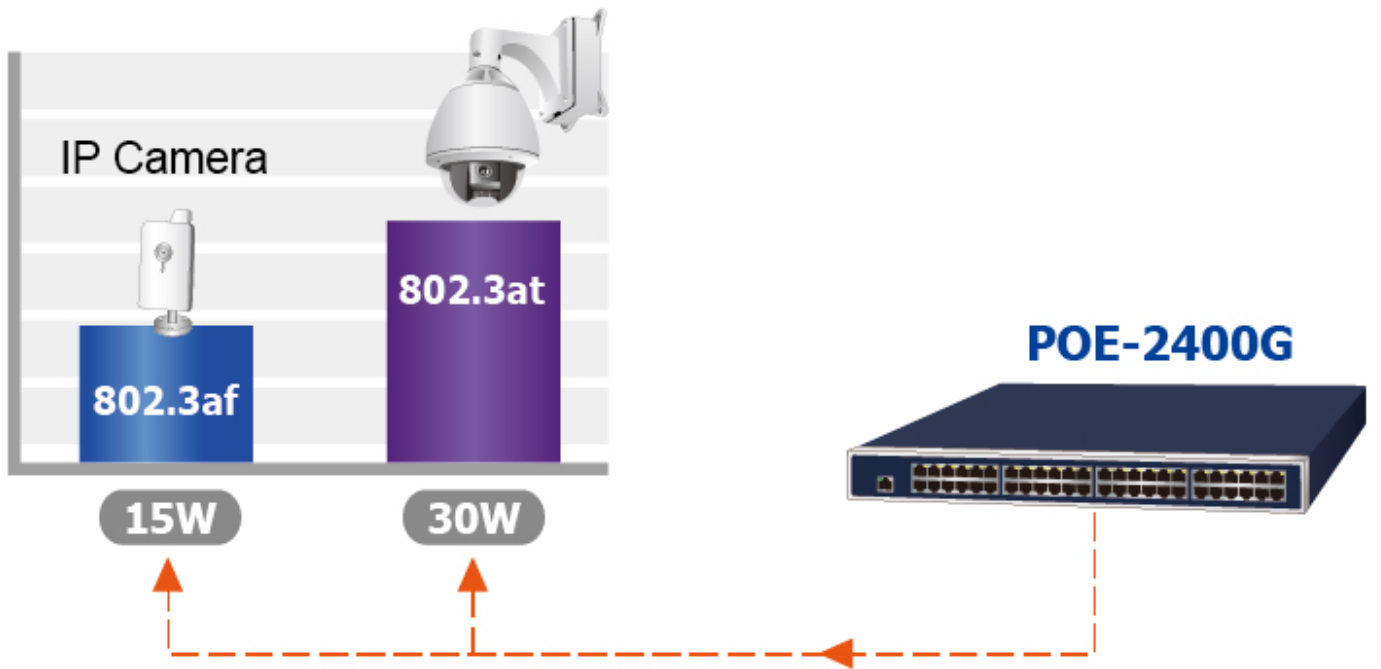

PTZ/Speed Dome Camera