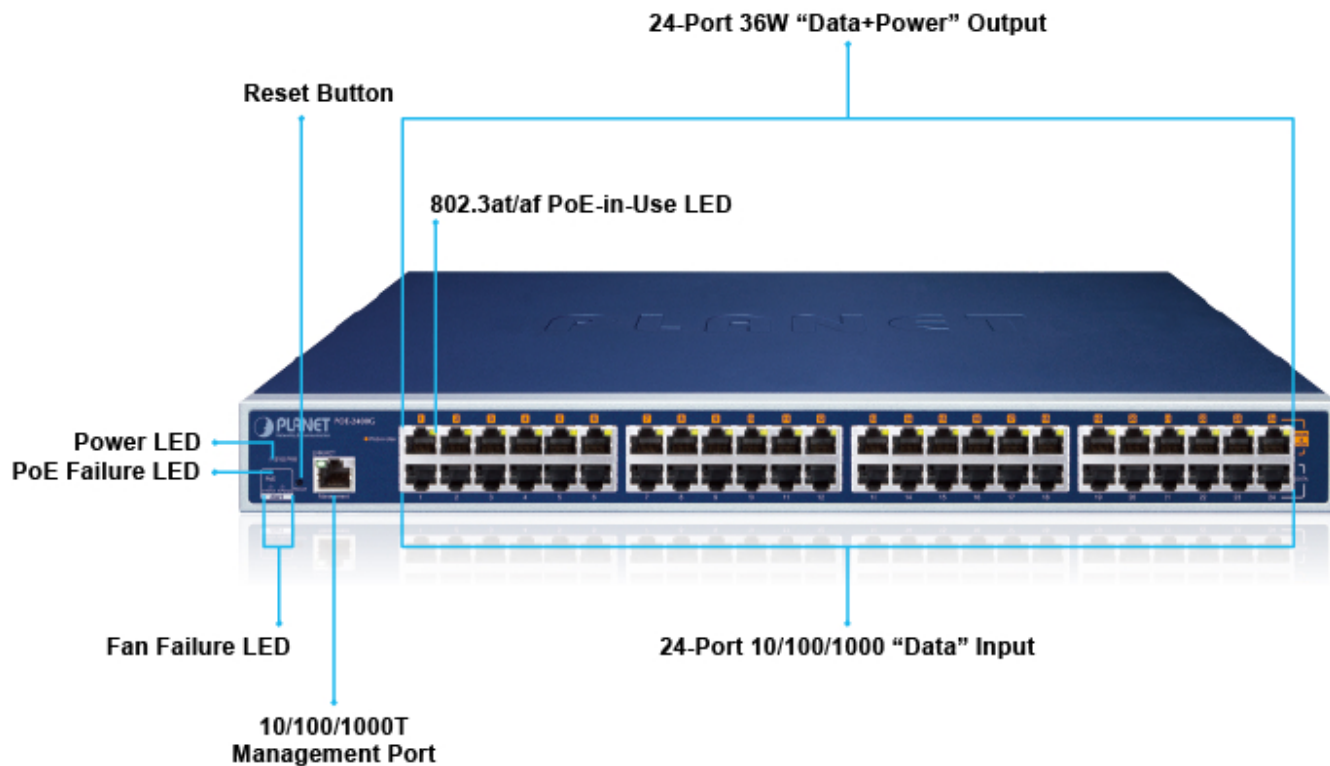

ZÁKLADNÍ SPECIFIKACE

Rozhraní: 48× RJ-45 10/100/1000 Mbps : 24× Data input, 24× PoE (data+ power) output, 1× RJ-45 10/100/1000BASE-T prot managementu

Celkový napájecí výkon: do 440 W, IEEE 802.3, IEEE 802.3u, IEEE 802.3ab, IEEE 802.3at, IEEE 802.3af

Zatížitelnost portu: 30,8/15,4 W

Napájení: DC 54 V

Management: Web, PLANET Smart Discovery Lite, TLSv1.2, TLSv1.3, PLANET DDNS/Easy DDNS, PLANET NMS, PLANET CloudViewer

Provozní teplota: 0 až 50 °C

Rozměry: 440 × 300 × 44 mm