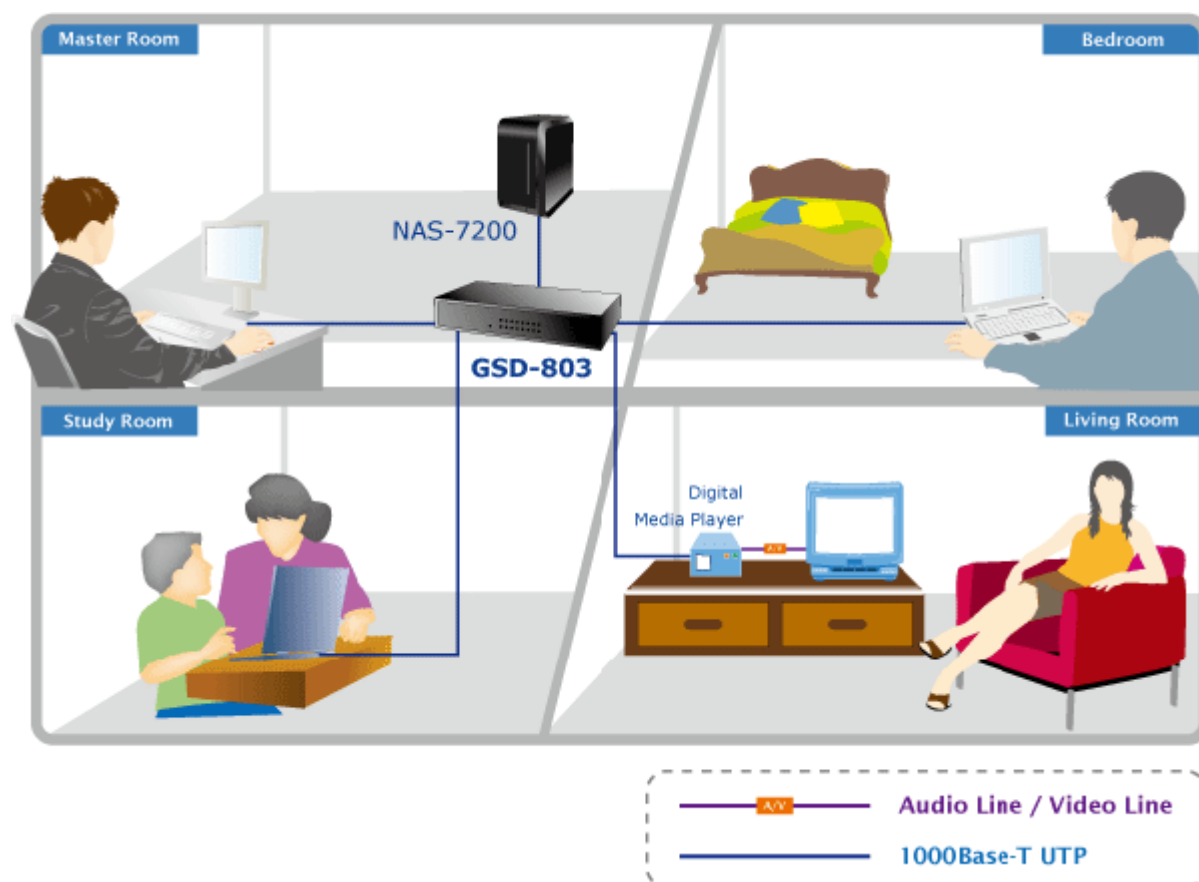

Porty: 8 x RJ-45 10/100/1000BASE-T

Paměť: 4k MAC adres

Propustnost: sběrnice 16 Gbps, provozně 11,9 Mpps (64B)

Podpora přenosu: JumboFrame 9KB

Provedení: desktop

Napájení: externí zdroj 5V DC, celkový příkon do 3,4W

Ochrana: bez ochrany

Provozní teplota: 0 - 50°C

Rozměry: 155 x 86 x 26 mm

Hmotnost: 348 g