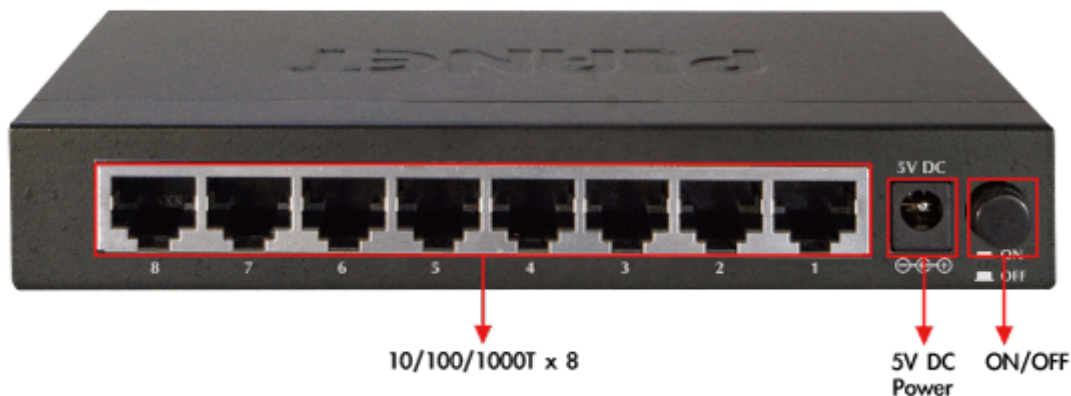

## SWITCH PLANET GSD-803

Cena celkem:	<b>858 Kč</b>
	<b>(bez DPH: 709 Kč)</b>
Běžná cena:	<b>944 Kč</b>
Ušetříte:	<b>86 Kč</b>
Kód zboží:	NAPPNT1036
Part No.:	GSD-803
Záruka:	38 měs.
Stav:	Nové zboží

### PLANET GSD-803

8portový Gigabitový desktopový přepínač. Autodetekce rychlosti a typu kabelu. Kovová skříň. Energeticky efektivní ethernet zařízení podle 802.3az (EEE) a EuP, bez ventilátorů, ext.napájení.

Gigabitové přepínače v miniaturním provedení pro stolní použití. Mají plnou propustnost, jsou neblokující, vybaveny architekturou Store and Forward. Rozměry jejich kovových skříněk dovolují jejich umístění do malých 10" rozvaděčů či nenápadné uložení kdekoliv.

#### Fyzické vlastnosti:

**Porty:** 8 x RJ-45 10/100/1000BASE-T

**Paměť:** 4k MAC adres

**Propustnost:** sběrnice 16 Gbps, provozně 11,9 Mpps (64B)

**Podpora přenosu:** JumboFrame 9KB

**Provedení:** desktop