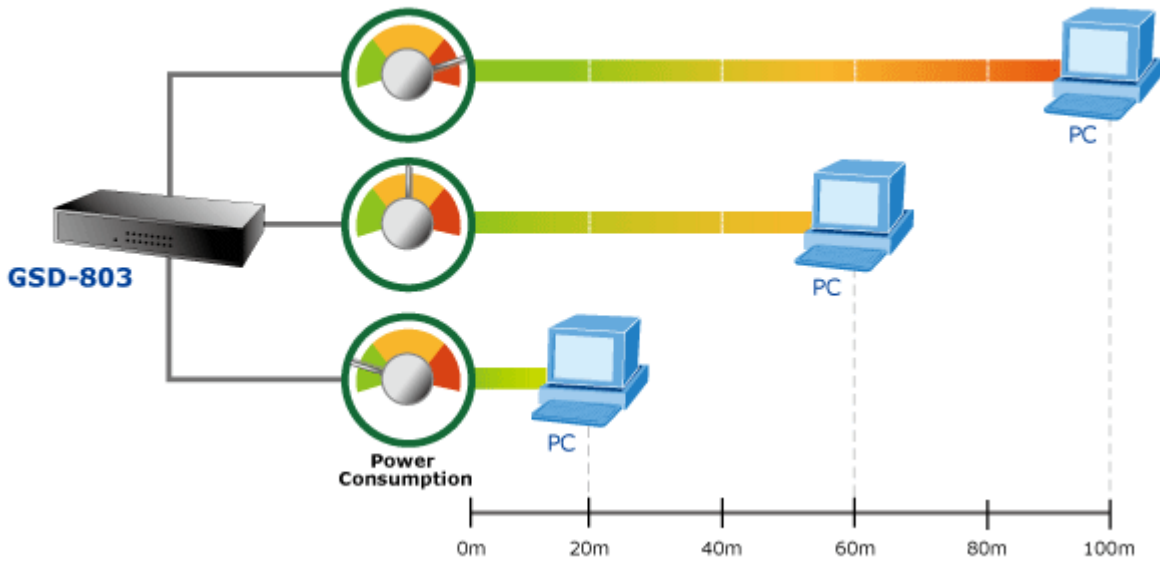

Intelligent Power Savings