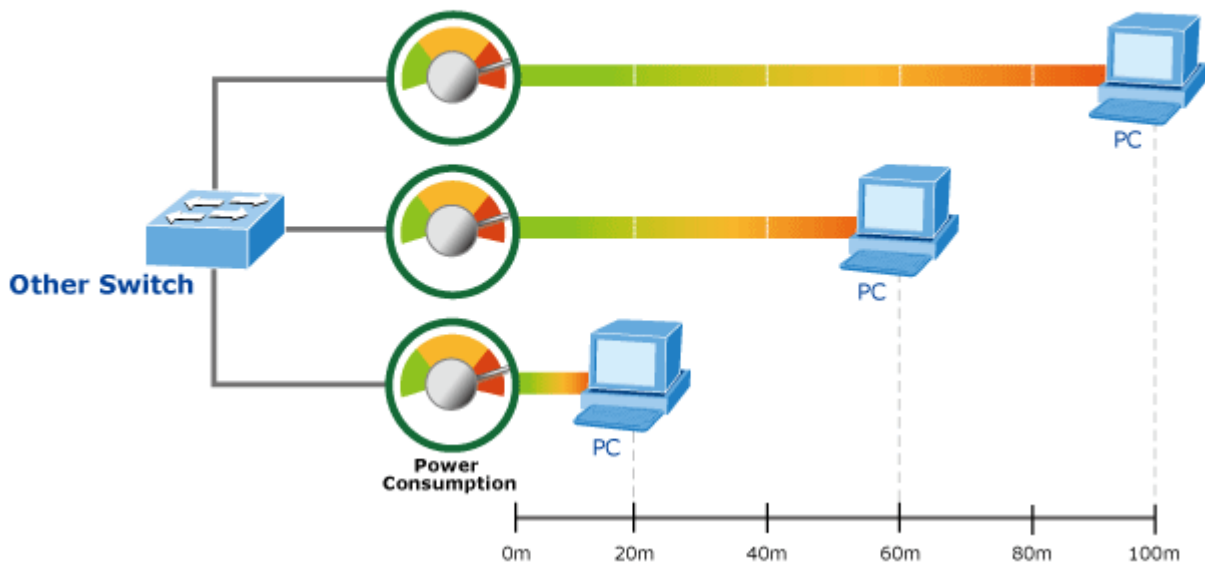

Intelligent Power Savings