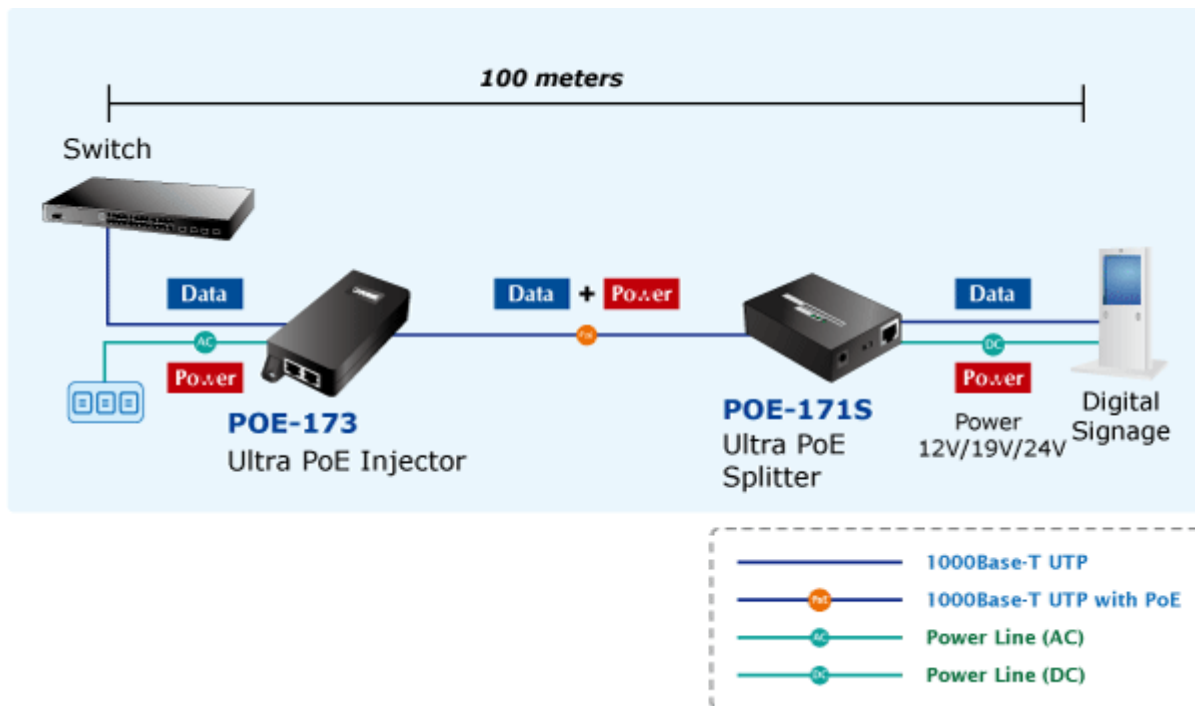

PLANET POE-171S

Cena celkem:	2 235 Kč (bez DPH: 1 847 Kč)
Běžná cena:	2 459 Kč
Ušetříte:	224 Kč
Kód zboží:	NAOPNT100003
Part No.:	POE-171S
Záruka:	38 měs.
Stav:	Nové zboží

Popis

PLANET POE-171S

Gigabitový splitter pro napájení po Ethernetovém kabelu. Část pro přímé napájení vzdálených zařízení (802.3at) do příkonu až 60W.

Volitelné výstupní napětí 12/19/24V DC. Instalace desktop nebo do šasí.

"Power over Ethernet splitter" s maximální zatížitelností až 60 W pro napájení zařízení po ethernetu. Designovaný pro použití s kamerami PTZ, dotykovými monitory, VoIP aparáty nebo Wi-Fi přístupovými body. Lze ho využít i pro napájení zařízení jako jsou embedded počítače nebo LCD zobrazovače, kiosky apod. Napájení PoE lze realizovat i na gigabitovém ethernetu, napájení se přenáší po všech vodičích UTP/FTP ethernet vedení, injektor podporuje IEEE 802.3 / 802.3u / 802.3ab, 10/100/1000Base-T.

ZÁKLADNÍ SPECIFIKACE

Rozhraní: 1 x RJ-45 PoE vstup, 1 x RJ-45 data + DC výstup

Celkový napájecí výkon: do 60 W, IEEE 802.3af, IEEE 802.3at

Zatížitelnost portu: až 60 W

Napájení: 52 - 56V DC

Provozní teplota: 0 až 50°C

Rozměry: 95 x 70 x 26 mm

Hmotnost: 300 g

[Manuál](#)

[Ostatní download](#)