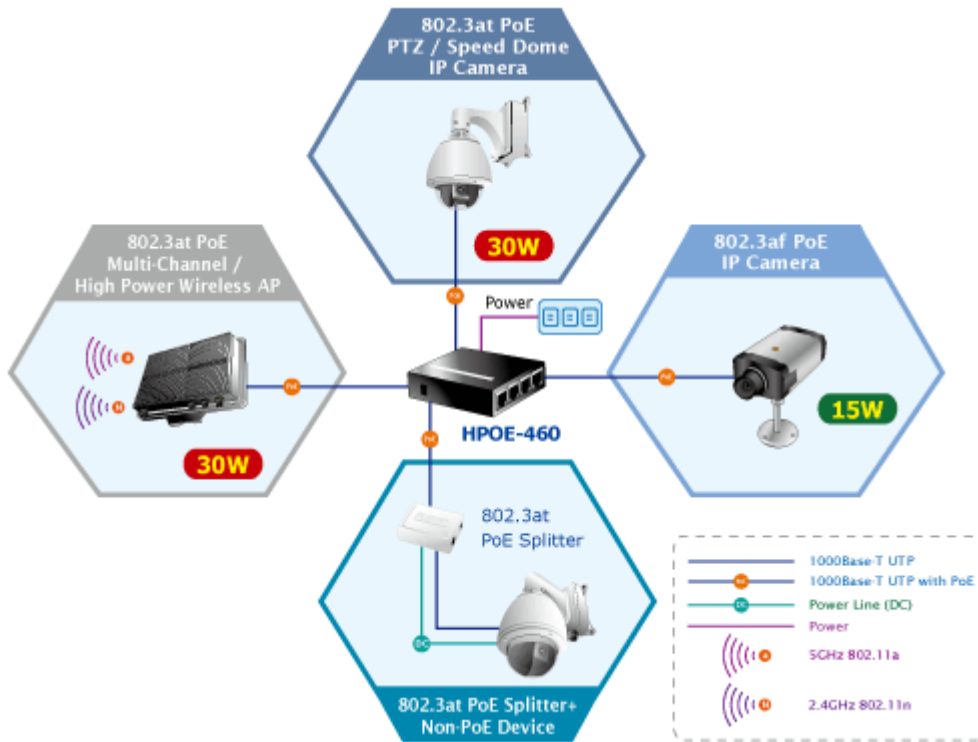

POE INJEKTOR PLANET HPOE-460

Cena celkem:	2 994 Kč
	(bez DPH: 2 475 Kč)
Běžná cena:	3 294 Kč
Ušetříte:	299 Kč
Kód zboží:	NAOPNT100002
Part No.:	HPOE-460
Záruka:	38 měs.
Stav:	Nové zboží

Popis

PLANET HPOE-460

PoE 4portový injektor pro napájení po Ethernetovém kabelu. Standard IEEE 802.3at, Mid-Span, napájecí výkon 120W. 4 porty data-in, 4 porty data+power out. Napájení DC 52~56V.

PoE (power over ethernet) Injektor HUB pro napájení zařízení po ethernetu podle IEEE 802.3af a vícepříkonových zařízení IEEE 802.3at. Je navržen pro napájení zařízení jako jsou PTZ nebo Speedome IP kamery nebo WiFi přístupové body. K dispozici jsou celkem 4 porty s celkovým výstupním výkonem 120W, injektor je průchozí, napájení přidružuje na již stávající ethernet Cat5/5e/6 vedení.

Pokud koncové zařízení nepodporuje IEEE802.3at budete potřebovat POE-161S, které pro danou kabelovou trasu napájení pro vzdálené zařízení poskytne.

ZÁKLADNÍ SPECIFIKACE

Rozhraní: 8 x RJ-45 10/100/1000 Mbps : 4 x Data input, 4 x Data + Power output

Celkový napájecí výkon: do 120 W, IEEE 802.3af, IEEE 802.3at

Zatížitelnost portu: až 30,8 W

Napájení: DC 52 - 56 V

Provozní teplota: 0 až 50°C

Rozměry: 97 x 70 x 26 mm

Hmotnost: 220 g

 [Manuál](#)

 [Ostatní download](#)